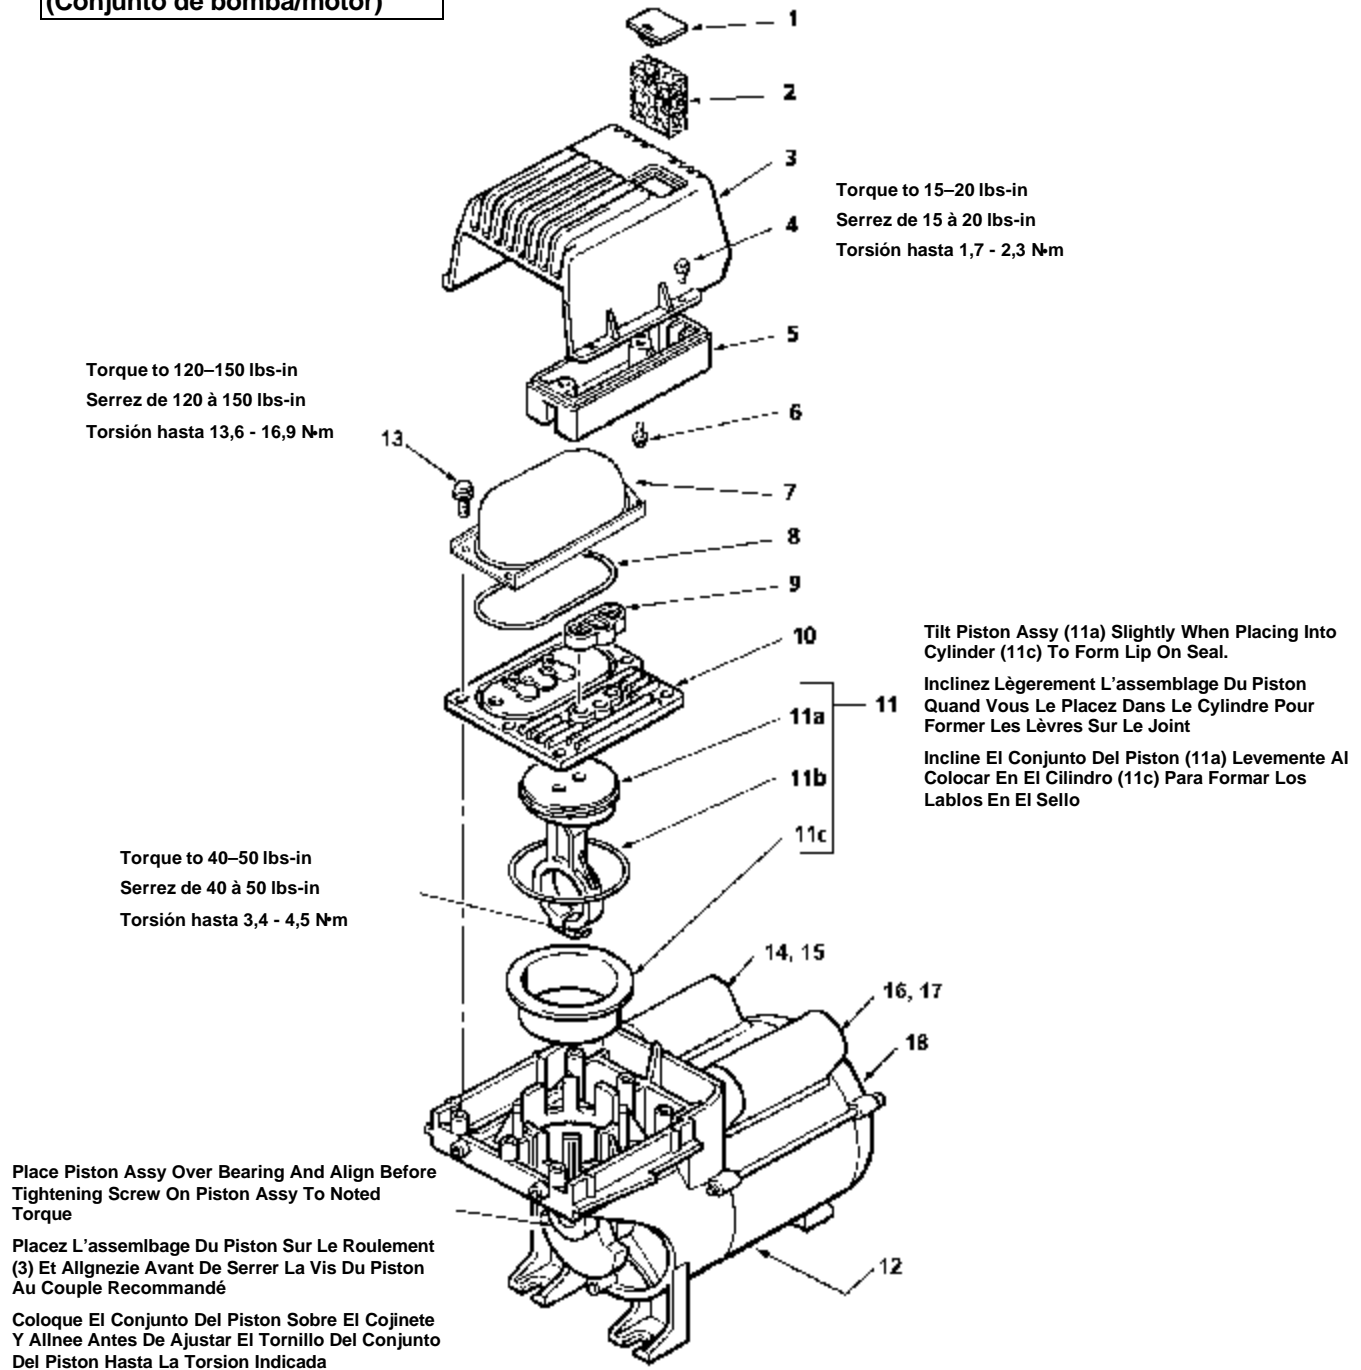

MODEL 040-0307

PARTS DRAWING _____ DESSIN DES PIÈCES _____ ESQUEMA DE LA PIEZAS

Pump specifications
Weight - 34 Lbs Approx.
Max Rpm - 3500

Spécifications de la pompe
Poids - 15,4 Kg
Régime maximum - 3500 Tr/Min

Especificaciones de la bomba
Peso - 15,4 Kg
Rpm Max - 3500

PUMP/MOTOR ASSEMBLY (Ensemble pompe/moteur) (Conjunto de bomba/motor)

DATE 5/25/00

ORIGINAL