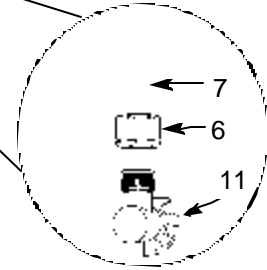

**MODELS**  
**L5006016**  
**L6006016**  
**L6506016**

**PARTS DRAWING** \_\_\_\_\_ **DESSIN DES PIÈCES** \_\_\_\_\_ **ESQUEMA DE LAS PIEZAS**

Torque to 45-55  
 lbs-in.  
 Serrez à un couple compris  
 entre 45 à 55 lbs-in  
 Torsión hasta  
 5,1 - 6,2 N•m

Bleeder valve detail  
 Description des pièces de la  
 soupape de purge  
 Detalle de la válvula de purga

DATE 5/18/00

ORIGINAL