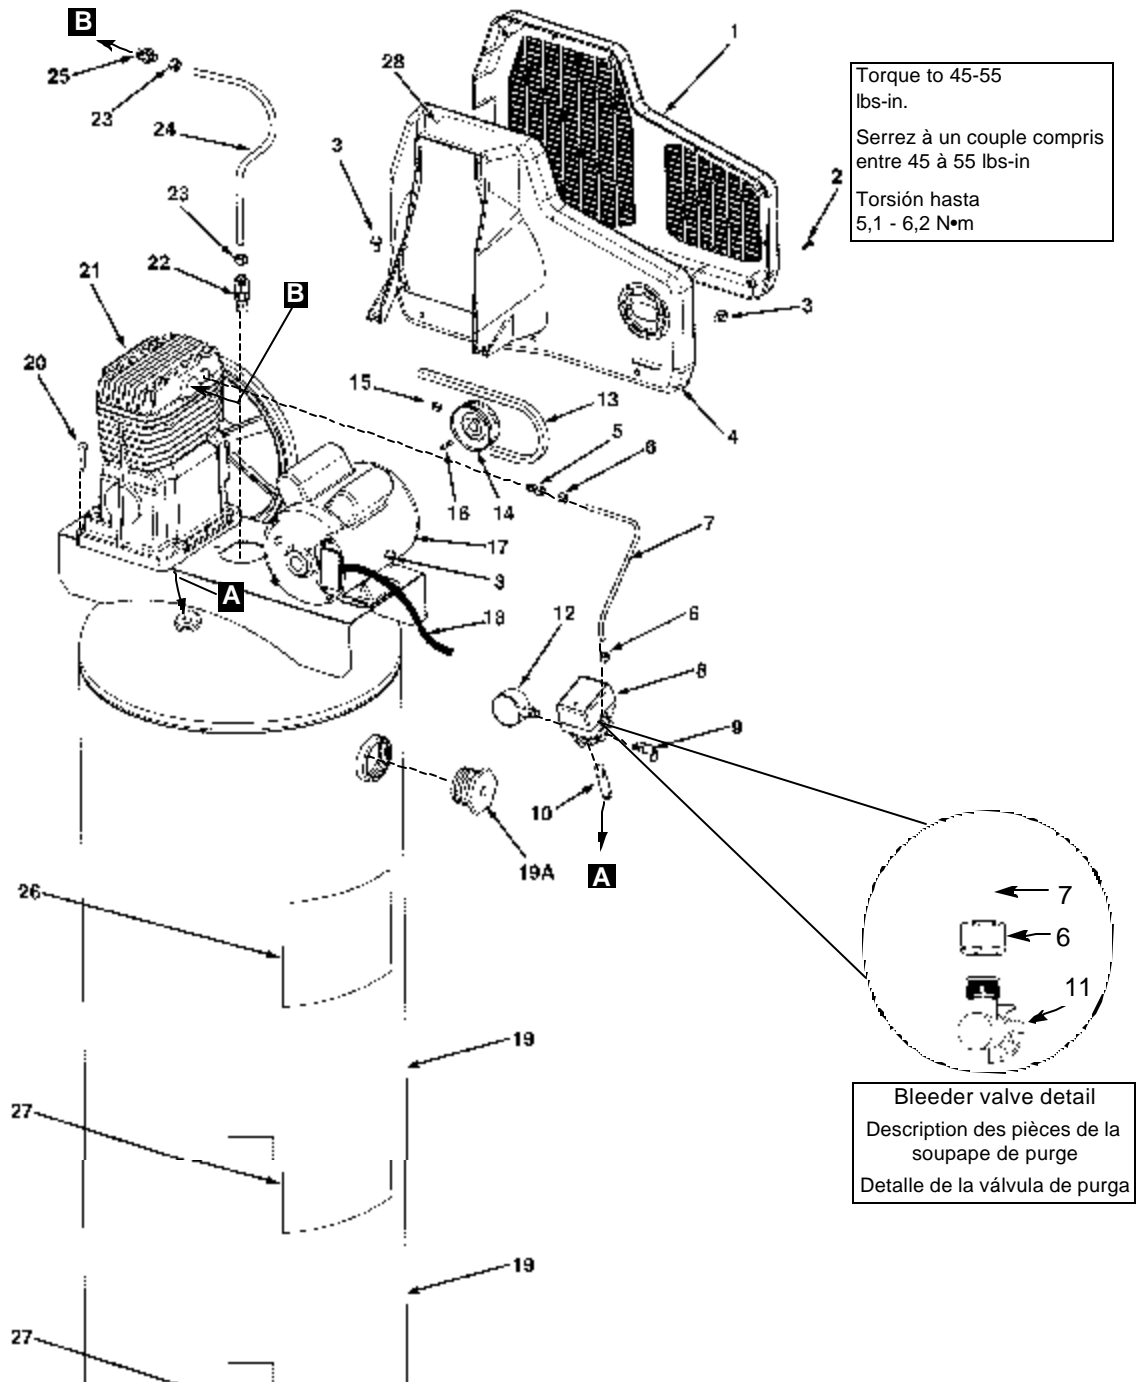

**MODELS**  
**L5006016**  
**L6006016**  
**L6506016**

**PARTS DRAWING** \_\_\_\_\_ **DESSIN DES PIÈCES** \_\_\_\_\_ **ESQUEMA DE LAS PIEZAS**

Torque to 45-55  
 lbs-in.  
 Serrez à un couple compris  
 entre 45 à 55 lbs-in  
 Torsión hasta  
 5,1 - 6,2 N•m

Bleeder valve detail  
 Description des pièces de la  
 soupape de purge  
 Detalle de la válvula de purga

DATE 5/18/00

ORIGINAL