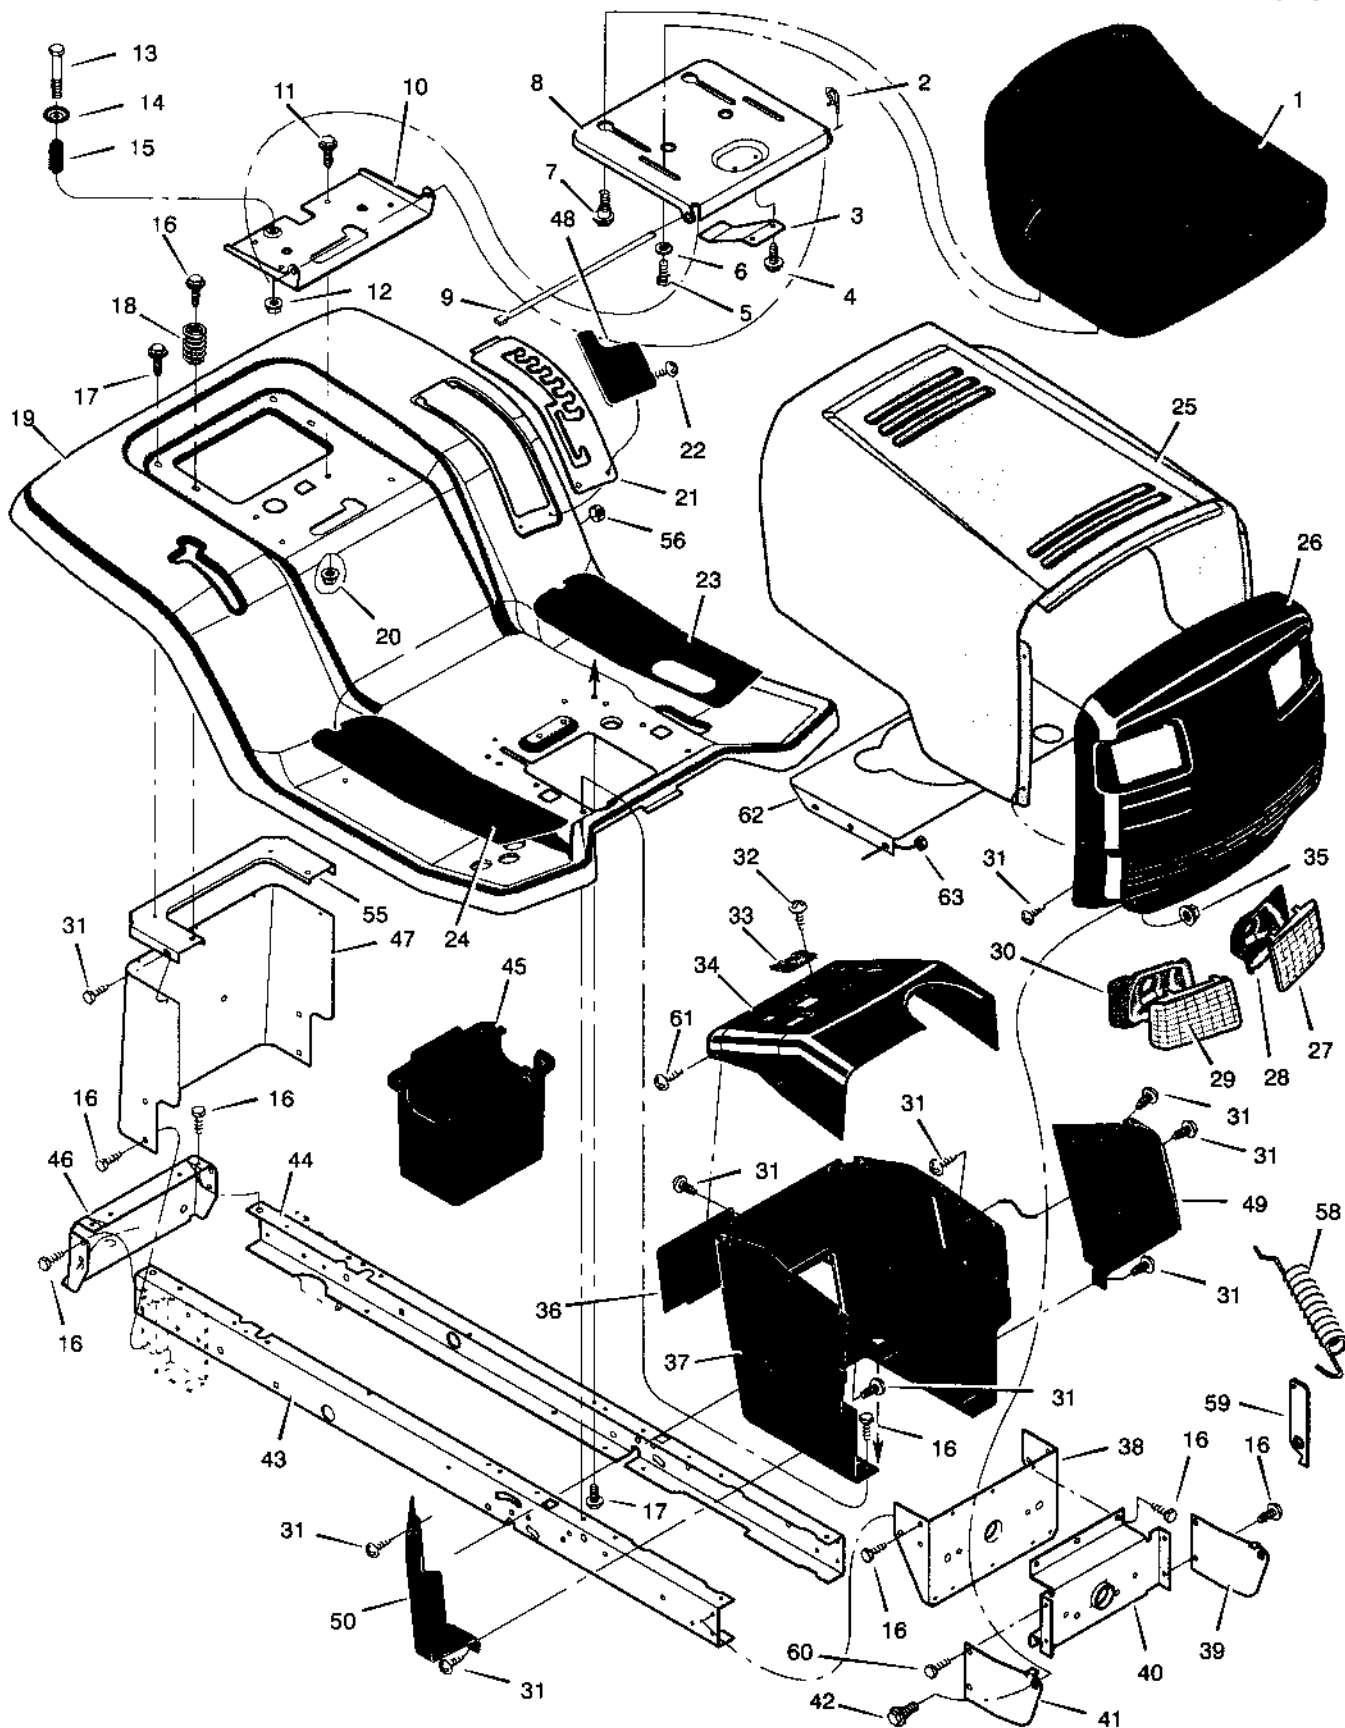

MODEL 425009x8A

REPAIR PARTS CHASSIS & HOOD

MODEL 425009x8A

REPAIR PARTS CHASSIS & HOOD

Key No.	Description	Part No.	Key No.	Description	Part No.
1	Seat	690566	31	Screw	26x270
2	Cap, Push On	028x23	32	Screw	26x238
3	Spring	094057	33	Bearing, Steering	094075
4	Screw	26x229	34	Dash	094590E700
5	Bolt, Wing	1001054	35	Nut	15x124
6	Washer	017x47 Z	36	Panel, Access	093007E700
7	Bolt, Shoulder	009x56	37	Support, Dash	095318E700
8	Support, Seat	094154E700	38	Bracket, Rear Hanger	1001270E700
9	Rod, Pivot	094156 Z	39	Support, Left Grille	094085E700
10	Bracket, Pivot	094153E700	40	Axle, Hanger	094007E700
11	Bolt	001x45	41	Support, Right Grille	094084E700
12	Nut	015x89	42	Bolt, Shoulder	009x58
13	Bolt, Shoulder	009x55	43	Frame, Right	1001268E700
14	Washer	094155 Z	44	Frame, Left	1001269E700
15	Spring	164x31	45	Container, Battery	690424
16	Screw	26x249	46	Plate, Hitch	1001002E700
17	Screw	26x263	47	Plate, Rear	690218E700
18	Spring	164x30	48	Cover, Detent	094680
19	Deck, Seat	095326E700	49	Panel, Left Side	095218E700
20	Nut	015x88	50	Panel, Right Side	095217E700
21	Plate, Index	094194E700	55	Plate, Rear	094186E700
22	Screw	009x47	56	Locknut	015x81
23	Mat, Left	094383	58	Extension, Spring	165x124
24	Mat, Right	094382	59	Bracket	094830 Z
25	Hood	094322E700	60	Screw	26x277
26	Grille	094087E700	61	Screw	26x201
27	Lens, Left	094093	62	Plenum	094113E701
28	Bezel, Left	094089 Z	63	Nut	015x66
29	Lens, Right	094092	--	Book, Instruction	F-020713L
30	Bezel, Right	094088 Z			