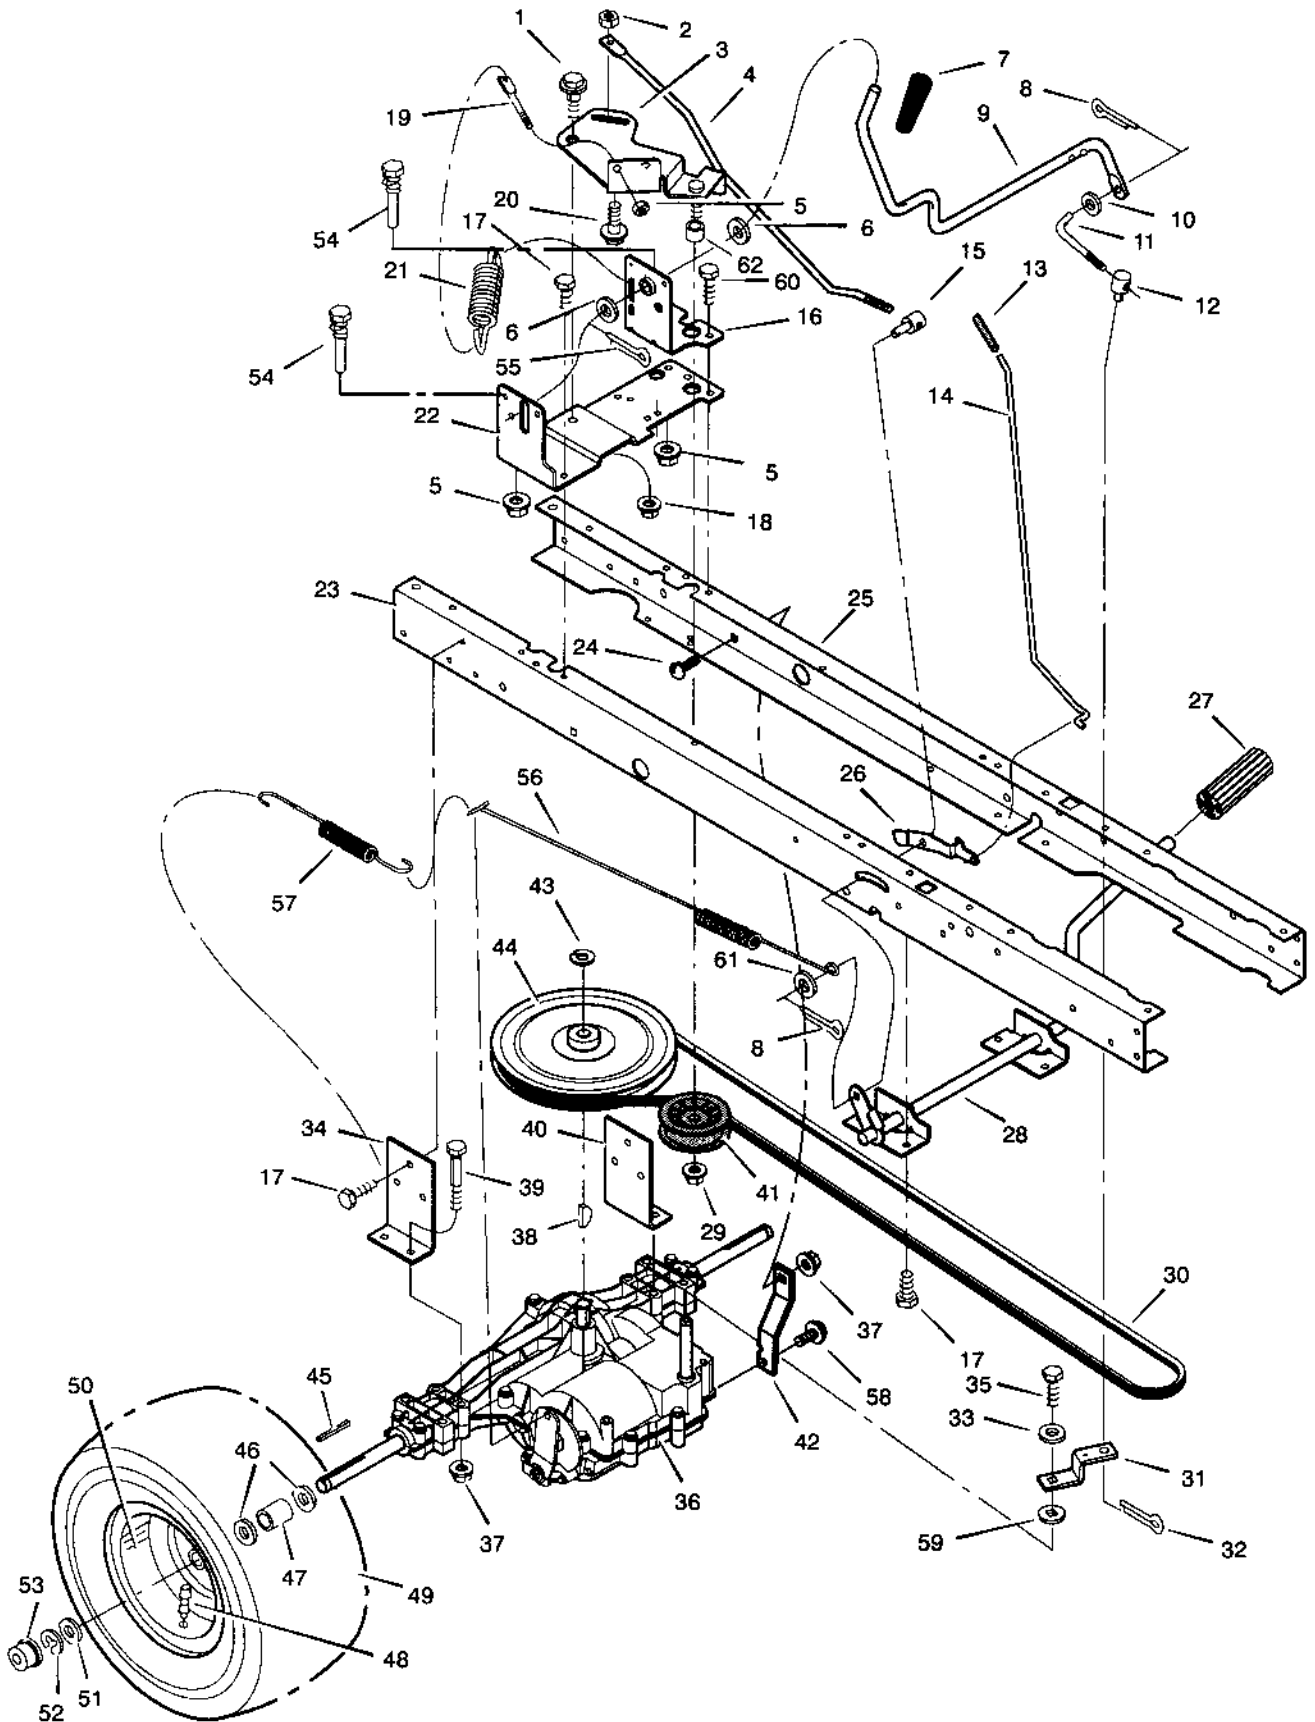

MODEL 425009x8A

REPAIR PARTS MOTION DRIVE

MODEL 425009x8A

REPAIR PARTS MOTION DRIVE

Key No.	Description	Part No.	Key No.	Description	Part No.
1	Bolt, Shoulder	009x39	33	Washer	017x38
2	Nut, Hex	015x89	34	Bracket, Right Transaxle	094184E700
3	Arm, Idler	690173Z	35	Bolt	06x105
4	Rod, Clutch	094041 Z	36	Transaxle **	----
5	Nut	015x79	37	Nut	015x88
6	Washer	17x102	38	Key, Woodruff	020697
7	Grip	092697	39	Bolt	01x155
8	Pin, Cotter	030x20	40	Bracket, Left Transaxle	094185E700
9	Lever, Shift	094043 Z	41	Pulley	690409
10	Washer	017x47 Z	42	Bracket, Transaxle Support	094433
11	Link, Shift	094044 Z	43	E-Ring	0011x7
12	Nut, Adjuster	021920	44	Pulley, Drive	095094
13	Grip	091079	45	Key, Square	021553
14	Rod, Parking Brake	1001245 Z	46	Washer	17x160
15	Nut, Adjuster	094815	47	Spacer, Transaxle	690554 Z
16	Bracket, Shift Pivot	1001303 Z	48	Stem, Valve	024373
17	Screw	26x249	49	Tire *	092374
18	Nut	015x84	--	Tube	407049
19	Mount, Stud Spring	094042 Z	50	Wheel & Tire Assembly	092290-601
20	Bolt, Shoulder	009x54	51	Washer	17x195
21	Spring, Extension	165x116	52	E-Ring	0011x3
22	Bracket, Right Shifter	1001302E700	53	Hub Cap	094618
23	Frame, Right	1001268E700	54	Guide, Belt	093349
24	Bolt, Carriage	002x53	55	Pin, Hair	0031x4
25	Frame, Left	1001269E700	56	Spring, Extension	165x115
26	Latch, Parking Brake	094045 Z	57	Spring, Extension	165x92
27	Pedal	021544	58	Screw	26x216
28	Lever, Brake/Clutch	094038E700	59	Washer	17x148
29	Nut	015x98	60	Screw	26x267
30	Belt, Motion Drive	037x87	61	Washer	17x169
31	Yoke, Shift	094031 Z	62	Spacer	690369
32	Pin, Hair	0031x6			