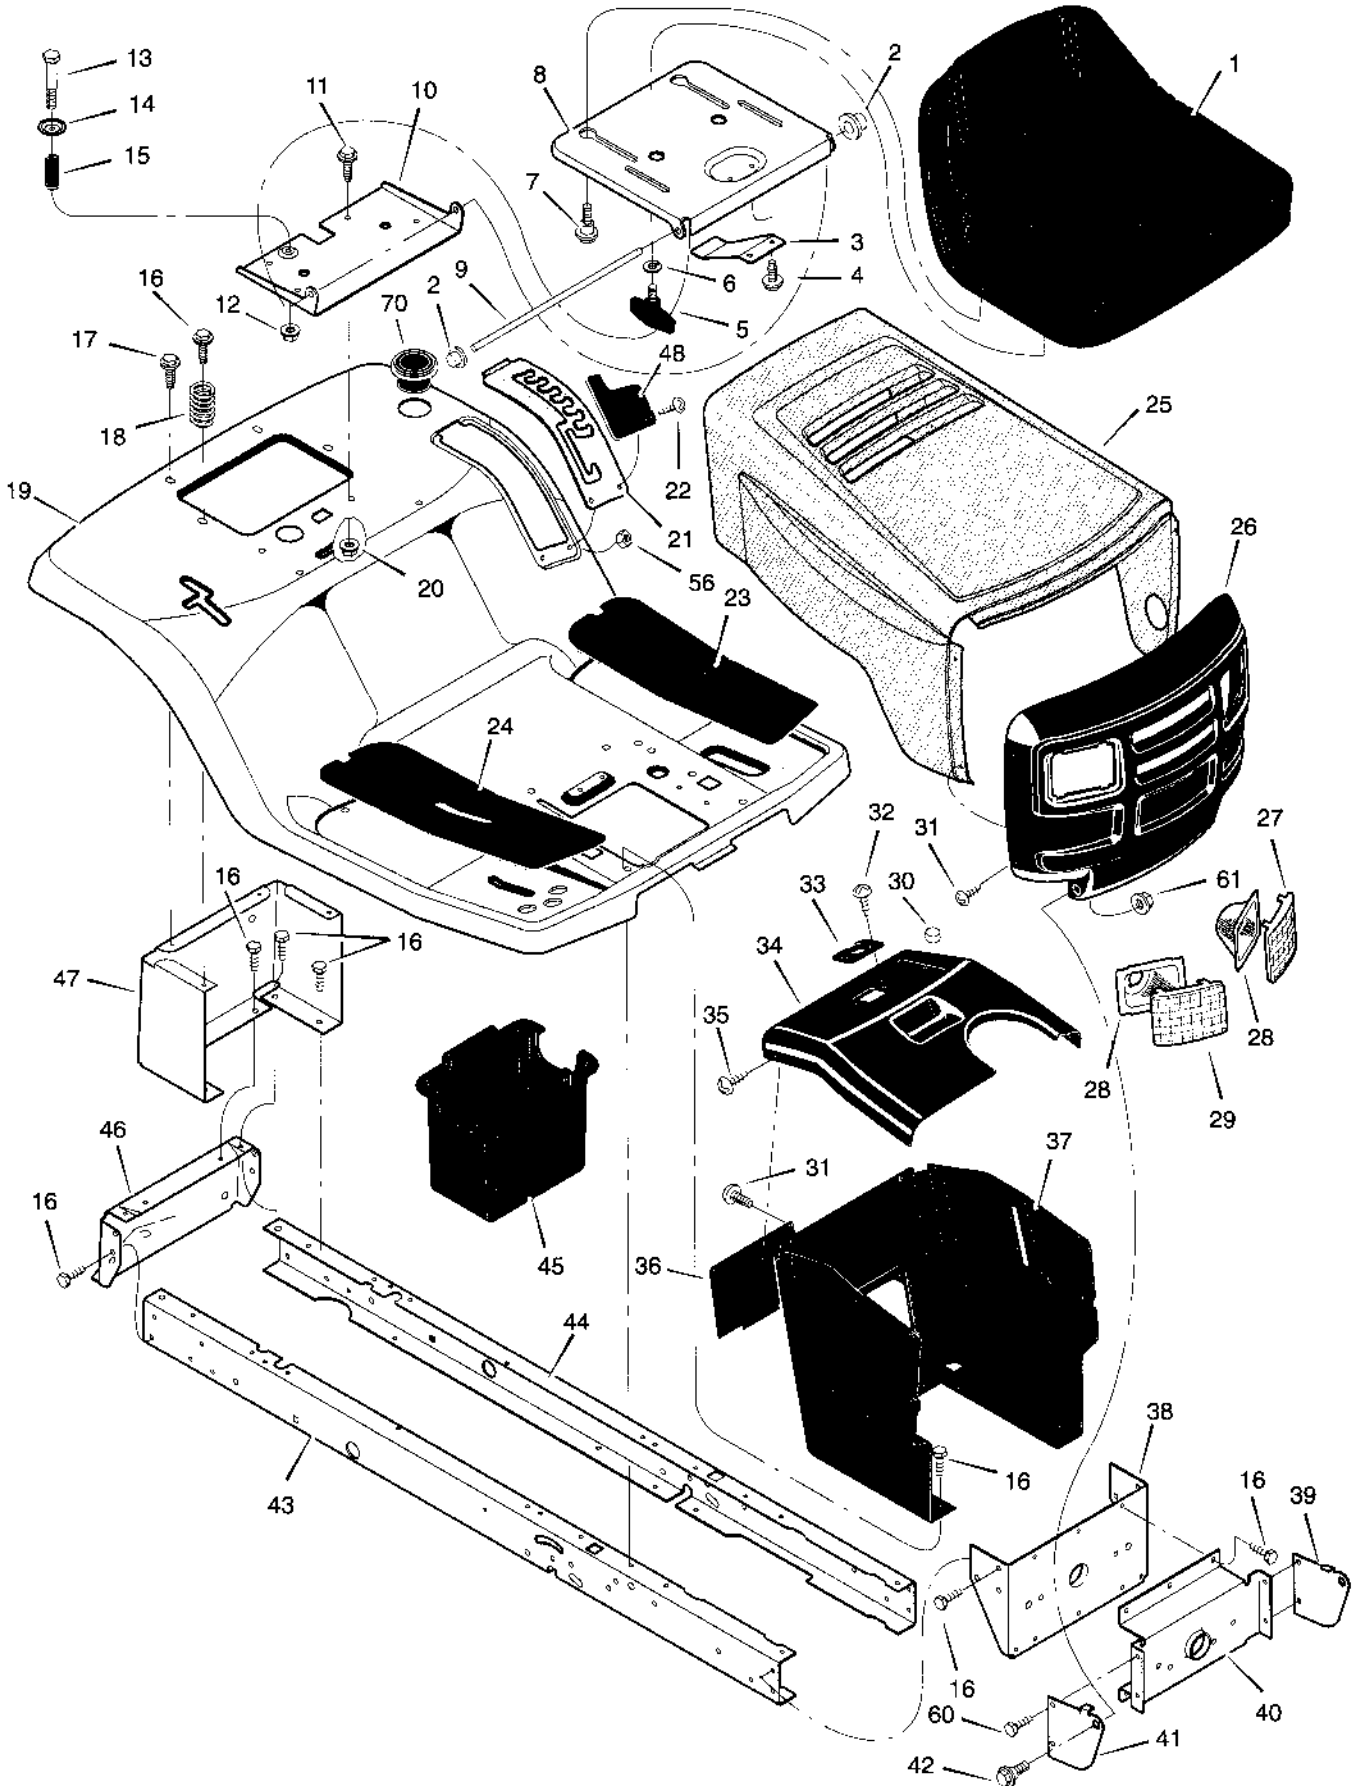

MODEL 425303x92B

REPAIR PARTS CHASSIS & HOOD

MODEL 425303x92B

REPAIR PARTS CHASSIS & HOOD

Key No.	Description	Part No.	Key No.	Description	Part No.
1	Seat	1001028	28	Reflector, Headlight	094807 Z
2	Cap, Push On	028x23	29	Lens, Right	094080
3	Spring	094057	30	Plug, Dome	1001591
4	Screw	26x229	31	Screw	26x270
5	Bolt, Wing	1001054	32	Screw	26x238
6	Washer	017x47Z	33	Bearing, Steering	094075
7	Bolt, Shoulder	009x56	34	Dash	1001584E700
8	Support, Seat	094154E700	35	Screw	26x201
9	Rod, Pivot	094156 Z	36	Panel, Access	093007E700
10	Bracket, Pivot	094153E700	37	Support, Dash	095318E700
11	Bolt	001x45	38	Bracket, Rear Hanger	1001270E701
12	Nut	015x89	39	Support, Left Grille	094083E700
13	Bolt, Shoulder	009x55	40	Axle, Hanger	094007E700
14	Washer	094155 Z	41	Support, Right Grille	094082E700
15	Spring	164x31	42	Bolt, Shoulder	009x58
16	Screw	26x249	43	Frame, Right	1001268E701
17	Screw	26x263	44	Frame, Left	1001269E701
18	Spring	164x30	45	Container, Battery	690424
19	Deck, Seat	1001560E245	46	Plate, Hitch	1001002E701
20	Nut	015x88	47	Panel, Rear	690434E700
21	Plate, Index	094151E700	48	Cover, Detent	094610
22	Screw	009x47	56	Locknut	015x81
23	Mat, Left	1001141	60	Screw	26x277
24	Mat, Right	1001140	61	Locknut	15x124
25	Hood	690608E245	70	Holder, Cup	1001542
26	Grille	094079E700	--	Instruction Book & Parts List	F-030704L
27	Lens, Left	094081