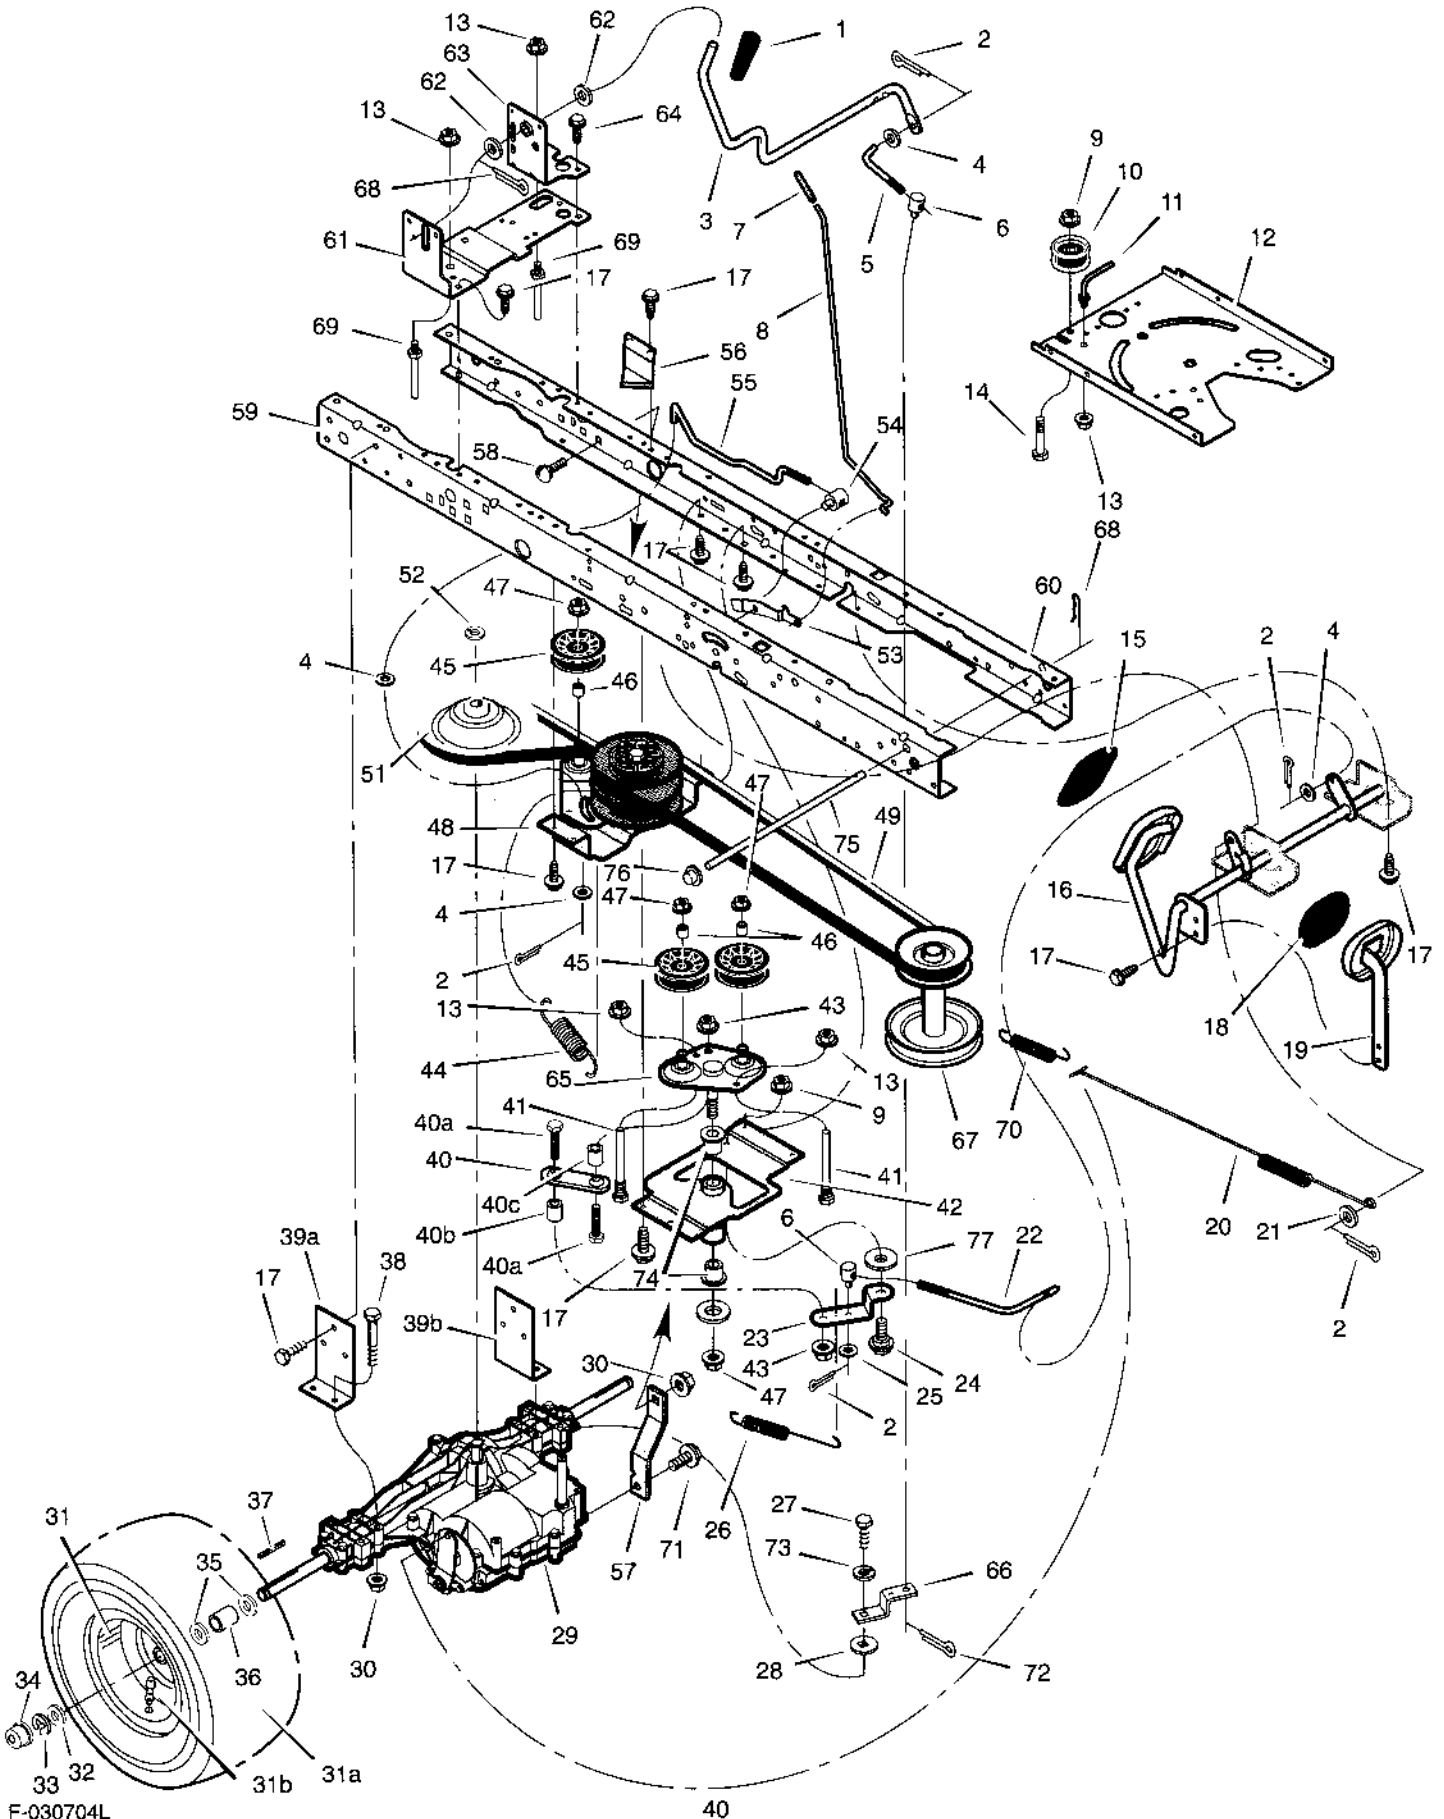

# REPAIR PARTS CHASSIS & HOOD

Key No.	Description	Part No.	Key No.	Description	Part No.
1	Seat	1001028	28	Reflector, Headlight	094807 Z
2	Cap, Push On	028x23	29	Lens, Right	094080
3	Spring	094057	30	Plug, Dome	1001591
4	Screw	26x229	31	Screw	26x270
5	Bolt, Wing	1001054	32	Screw	26x238
6	Washer	017x47Z	33	Bearing, Steering	094075
7	Bolt, Shoulder	009x56	34	Dash	1001584E700
8	Support, Seat	094154E700	35	Screw	26x201
9	Rod, Pivot	094156 Z	36	Panel, Access	093007E700
10	Bracket, Pivot	094153E700	37	Support, Dash	095318E700
11	Bolt	001x45	38	Bracket, Rear Hanger	1001270E701
12	Nut	015x89	39	Support, Left Grille	094083E700
13	Bolt, Shoulder	009x55	40	Axle, Hanger	094007E700
14	Washer	094155 Z	41	Support, Right Grille	094082E700
15	Spring	164x31	42	Bolt, Shoulder	009x58
16	Screw	26x249	43	Frame, Right	1001268E701
17	Screw	26x263	44	Frame, Left	1001269E701
18	Spring	164x30	45	Container, Battery	690424
19	Deck, Seat	1001560E245	46	Plate, Hitch	1001002E701
20	Nut	015x88	47	Panel, Rear	690434E700
21	Plate, Index	094151E700	48	Cover, Detent	094610
22	Screw	009x47	56	Locknut	015x81
23	Mat, Left	1001141	60	Screw	26x277
24	Mat, Right	1001140	61	Locknut	15x124
25	Hood	690608E245	70	Holder, Cup	1001542
26	Grille	094079E700	--	Instruction Book & Parts List	F-030704L
27	Lens, Left	094081			