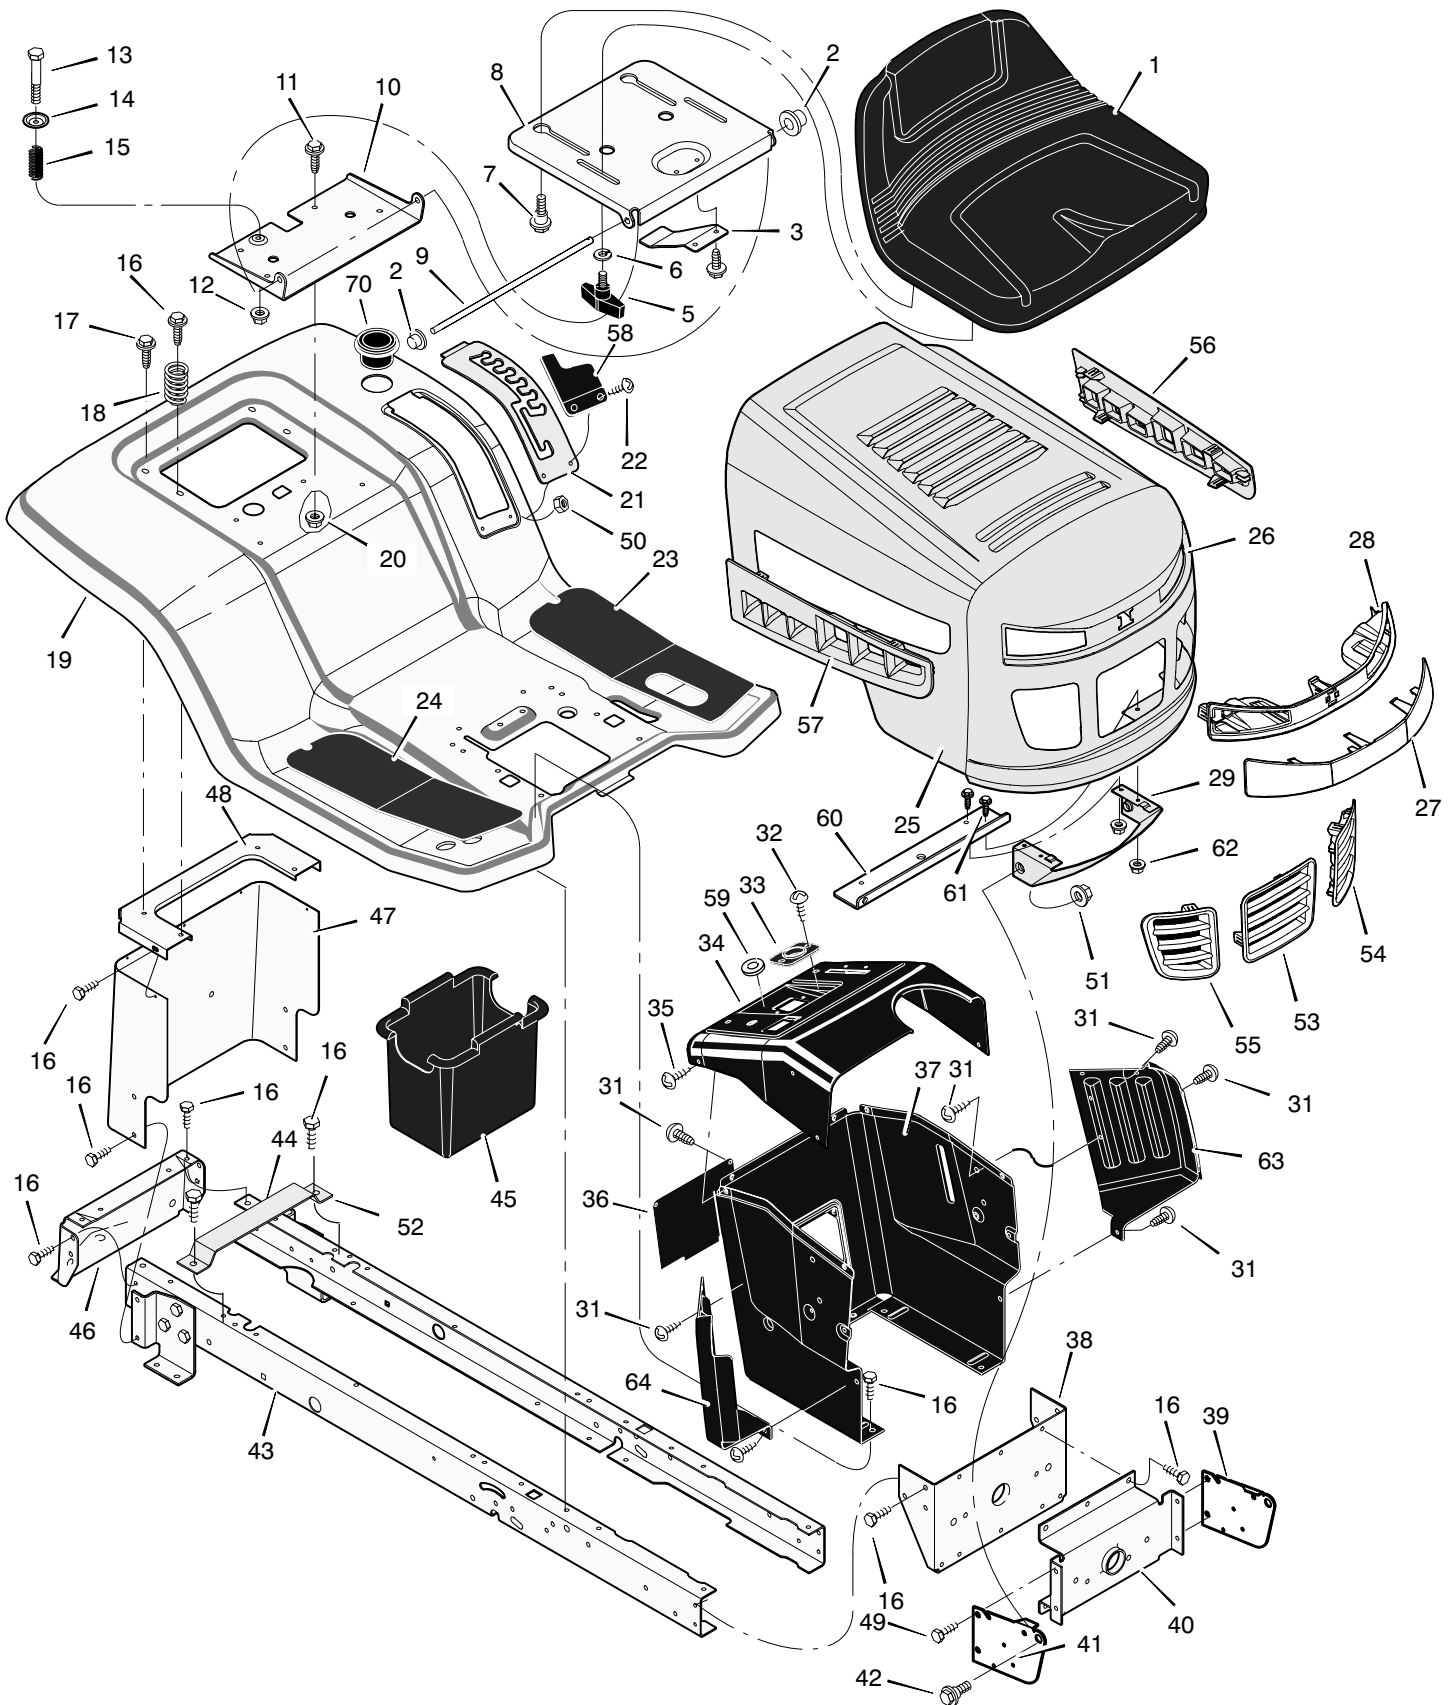

MODEL 425620x92B

REPAIR PARTS CHASSIS & HOOD

MODEL 425620x92B

REPAIR PARTS CHASSIS & HOOD

Key No.	Part No.	Description	Key No.	Part No.	Description
1	1001028	Seat	35	26x201	Screw
2	028x23	Cap, Push On	36	093007E700	Panel, Access
3	094057	Spring	37	095318E700	Support, Dash
4	26x229	Screw	38	1001270E701	Bracket, Rear Hanger
5	1001054	Bolt, Wing	39	094085E700	Support, Left Grille
6	017x47	Washer	40	094007E701	Axle, Hanger
7	009x56	Bolt, Shoulder	41	094084E700	Support, Right Grille
8	094154E701	Support, Seat	42	009x58	Bolt, Shoulder
9	094156 Z	Rod, Pivot	43	1001268E701	Frame, Right
10	1001648E700	Bracket, Pivot	44	1001269E701	Frame, Left
11	001x45	Bolt	45	690424	Container, Battery
12	015x89	Nut	46	1001002E701	Plate, Hitch
13	009x55	Bolt, Shoulder	47	690218E700	Plate, Rear
14	094155 Z	Washer	48	094186E700	Top, Rear Plate
15	164x31	Spring	49	26x277	Screw
16	26x249	Screw	50	015x81	Nut
17	26x263	Screw	51	15x124	Nut
18	164x30	Spring	52	690482E701	Support, Battery
19	1001556E700	Deck, Seat	53	1001816	Insert, Center Grille
20	15x123	Nut	54	1001817	Insert, Left Grille
21	094194E701	Plate, Index	55	1001818	Insert, Right Grille
22	009x47	Screw	56	1001814	Insert, Left Hood
23	094383	Mat, Left	57	1001815	Insert, Right Hood
24	094382	Mat, Right	58	094680	Cover, Detent
25	1001812E700	Hood	59	1001755	Grommet, Parking Brake
26	1001813E700	Grille	60	1001921	Bracket, Support
27	1001820	Lens	61	0025x3	Screw
28	1001819	Housing, Light	62	015x82	Nut
29	1001799	Bracket, Lower Pivot	63	095218	Panel, Left Side
31	26x270	Screw	64	095217	Panel, Right Side
32	26x238	Screw	70	1001542	Holder, Cup
33	1001491	Bearing, Steering	--	F-040740L	Instruction Book & Parts List
34	1001594E700	Dash			