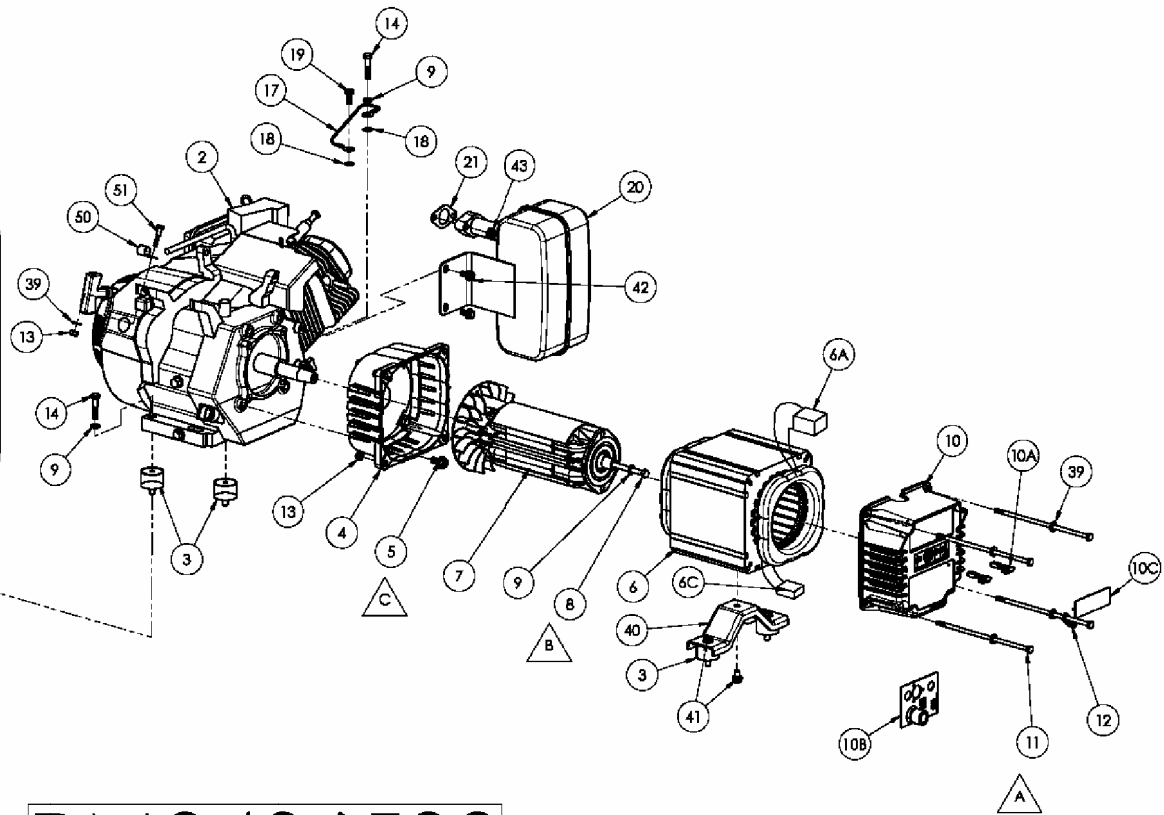

TORQUE / SERREZ / TORSIÓN		
	FT LB	N-m
△A	7-10	9.5-13.6
△B	10-17	13.6-23
△C	30-50	40.7-67.8

PM0496500

PARTS LIST / LISTE DES PIÈCES / LISTA DE PIEZAS

REF. NO.	PART NO.	DESCRIPTION	DESCRIPTION	DESCRIPCIÓN	QTY
1	0062896	Carrier, assembly	Ensemble transport	Transportador, conjunto	1
2	Note A	Engine 13 hp Honda OHV	Moteur	Motor	1
3	0051094	Isolator	Sectionneur	Aislador	4
4	0050236.01	Adapter, engine	Adaptateur pour moteur	Adaptador, motor	1
5	0000919.01	Bolt whz 3/8-16 x .75	Boulon	Perno	4
6	0062933	Stator 6.5 KW 60 HZ	Stator	Estator	1
6A	0056719	Connector, stator	Connecteur, stator	Conector, estator	1
6B	0050401	Connector, panel	Connecteur, tableau	Conector, panel	1
6C	0062466	Connector plug	Prise de connecteur	Tapón del conector	1
7	0052293	Rotor 6.5 KW	Rotor	Rotor	1
8	0049613.01	Bolt, hex 5/16-24 x 8.69	Boulon	Perno	1
9	Note B	Washer, lock 5/16	Contre-écrou 5/16	Arandela, de cierre 5/16	3
10	0062470	Endbell Wired	Couvre-enroulement, câblage complet tableau	Caja posterior con cable	1
10A	0050439	Brush, E-4R	Balais, E-4R	Escobilla, E-4R	2
10B	0062455	Assembly, bridge rectifier board	Ensemble de planche de redresseur de pont	Conjunto de la tabla del rectificador del puente	1
10C	0062264	Brush Cover	Couvre-balais	Cubierta de escobillas	1
11	0035170	Bolt, hex hd 1/4-20 x 8	Boulon	Perno	4
12	0008854	Lug, ground	Oeillet de mise à la terre	Terminal, tierra	1
13	0040832	Nut, nyloc 1/4-20	Écrou nyloc 1/4-20	Tuerca, nyloc 1/4-20	11
14	Note B	Bolt, 5/16-18 x 1 1/2	Boulon	Perno	2
15	Note B	Washer, flat 5/16	Rondelle plates 5/16	Arandela, plana 5/16	9
16	0048736	Nut, nyloc 5/16-18	Écrous nyloc 5/16-18	Tuerca, nyloc 5/16-18	9
17	0049224	Assembly, ground wire	Ensemble fil de masse tressé a tierra	Conjunto, cable trenzado	1
18	Note B	Washer, star external 5/16	Rondelle à dents externa 5/16	Arandela, estrella	2
19	Note B	Bolt, hex 5/16-18 x 3/4	Boulon, tête hex 5/16-18 x 3/4	Perno	1
20	0057664	Muffler	Silencieux	Silenciador	1
21	0061392	Gasket	Joint	Empaquetadura	1
22	0062897	Panel, wired	Tableau complet câblé	Panel, cabeado completo	1
22A	0049071	Circuit Breaker 20 amp	Disjoncteurs 20 amp	Cortacircuitos 20 amp	2
22B	0049382	Circuit Breaker 30 amp	Disjoncteurs 30 amp	Cortacircuitos 30 amp	2
23	0062462	Screw #6-20 x .38 Type B	Vis	Tornillo	4
24	0062694	Shield, heat	Écran de chaleur	Pantalla para el calor	1
25	Note C	Fuel tank assembly	Ensemble complet du réservoir	Conjunto tanque	1
25A	0056231	Fuel Cap	Capuchon	Tapa de combustible	1
25B	0049114	Fuel shut off with filter	Robinet de carburant	Válvula combustible con filtro	1
25C	0051102	Fuel filter	Filtre à carburant	Filtro combustible	1
25D	0062673	Fuel Bushing	Bague d'essence	Buje de combustible	1
26	0055982.01	Cord Keeper™	Cord Keeper™	Cord Keeper™	2
27	0048243	Bushing, step	Bagues de reeduction à gradins	Casquillo, paso	4
28	0062706	Handle	Poignée	Manija	2
29	Note B	Bolt, 5/16-18 x 2 1/4	Boulon	Perno	2
30	Note B	Washer, flat 3/8	Rondelle plates 3/8	Arandela, plana 3/8	2
31	0057704	Wheel	Roue	Rueda	2
32	0055894	Rubber Foot	Pied	Pie	2
33	0062174	Lanyard	Lanyard	Acollador	2
34	0049352	Washer, flat 5/16 W	Rondelle plates 5/16 large	Arandela, plana 5/16 lejes	8
35	Note B	Bolt, 3/8-16 x 4.25	Boulon	Perno	2
36	0057578	Nut, nyloc 3/8-16	Écrous nyloc 3/8-16	Tuerca, nyloc 3/8-16	2
37	0062502	Pin, release	Epingle de relâchement	Alfileres de la liberación	2
38	0058955	Cap, plastic	Capuchon	Tapa	2
39	Note B	Washer, flat 1/4	Rondelle plates 1/4	Arandela, plana 1/4	7
40	0056342	Bracket, stator	Sectionneur stator	Conjunto de soporte	1
41	0049279	Bolt, whz 5/16-18 x 1/2	Boulon	Perno	3
42	0000901.01	Bolt, whz 5/16-24 x 5/8	Boulon	Perno	2
43	0061393	Nut whz 8mm	Écrous	Tuerca	2
44	0050298	Switch, Rocker	Interrupteur	Interruptor	1
45	0062433	Wheel spacer	Bague d'espacement	Espaciador de la rueda	2
46	0062495	Grip, handle	Poignée	Empuñadura	2
47	Note B	Bolt, 5/16-18 x 1	Boulon	Perno	2
48	Note B	Bolt, 1/4-20 x 1 1/2	Boulon	Perno	2
49	0062301	Bracket, foot	Support de pied	Soporte del pie	1
50	0052931	J clamp	Collier	Pinza vinílica	1
51	Note B	Bolt, 1/4-20 x 1 1/4	Boulon	Perno	1