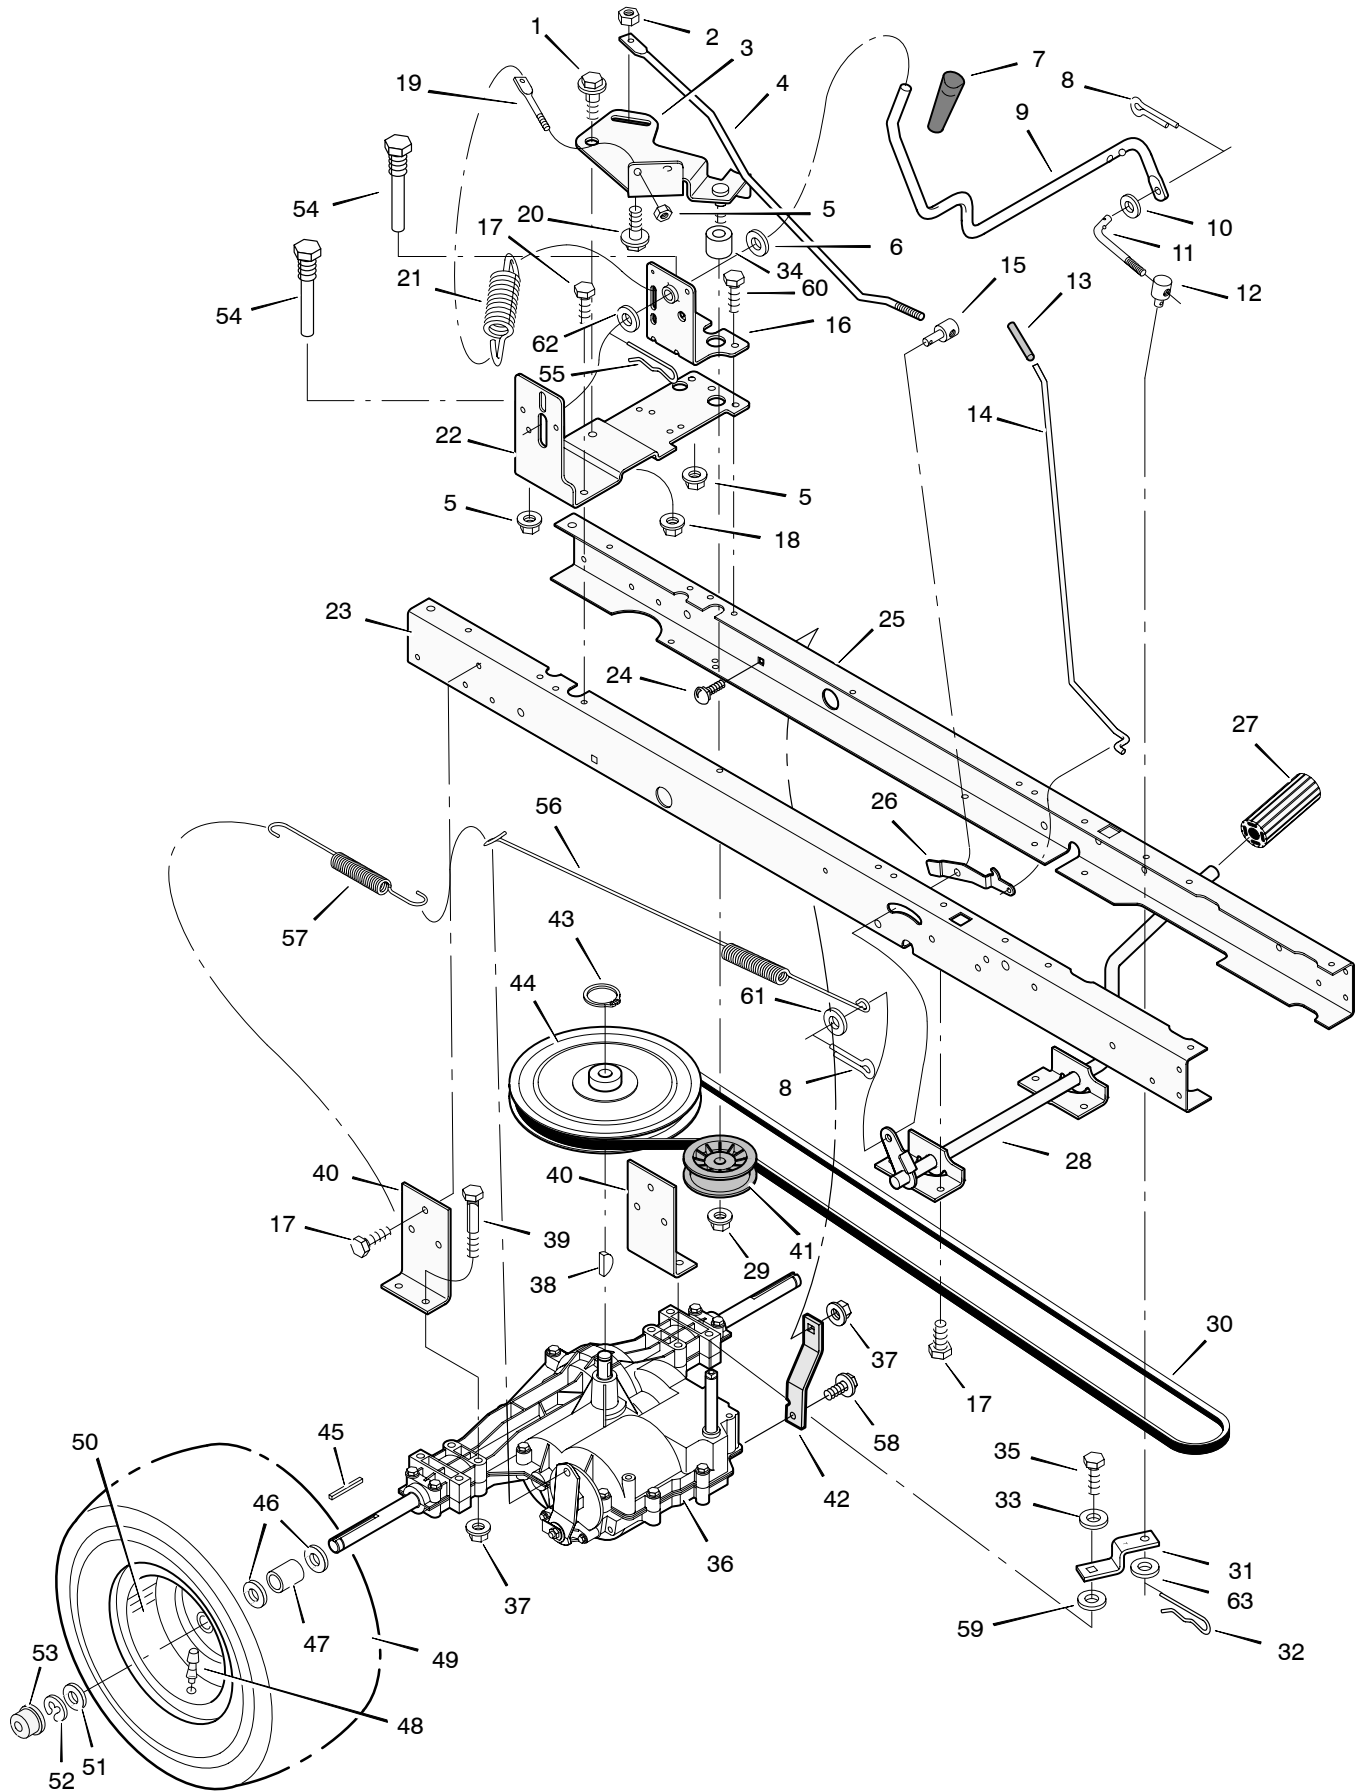

MODEL 405004x99A

REPAIR PARTS MOTION DRIVE

MODEL 405004x99A

REPAIR PARTS MOTION DRIVE

Key No.	Part No.	Description	Key No.	Part No.	Description
1	009x39	Bolt, Shoulder	33	017x38	Washer
2	015x89	Nut, Hex	34	690369	Spacer
3	690173 Z	Arm, Idler	35	06x105	Bolt
4	094041 Z	Rod, Clutch	36	†	Transaxle, DANA †
5	015x79	Nut	37	015x88	Nut
6	17x102	Washer	38	020697	Key, Woodruff
7	092697	Grip	39	01x155	Bolt
8	030x20	Pin, Cotter	40	094008E701	Bracket, Transaxle
9	094043 Z	Lever, Shift	41	690409	Pulley
10	017x47 Z	Washer	42	094433E700	Bracket, Transaxle Support
11	094044 Z	Link, Shift	43	0011x7	E-Ring
12	021920 Z	Nut, Adjuster	44	095094	Pulley, Drive
13	091079	Grip	45	021553	Key, Square
14	1001245 Z	Rod, Parking Brake	46	17x160	Washer
15	094815 Z	Nut, Adjuster	47	1401103 Z	Spacer, Transaxle
16	1001303 Z	Bracket, Shift Pivot	48	024373	Stem, Valve
17	26x249	Screw	49	091923	Tire *
18	015x84	Nut	--	407049	Tube
19	094042 Z	Mount, Stud Spring	50	092288-601	Wheel & Tire Assembly
20	009x54	Bolt, Shoulder	51	17x195	Washer
21	165x116	Spring, Extension	52	0011x3	E-Ring
22	1001978E701	Bracket, Right Shifter	53	094618	Hub Cap
23	1001928E701	Frame, Right	54	093349	Guide, Belt
24	002x53	Bolt, Carriage	55	0031x4	Pin, Hair
25	1001927E701	Frame, Left	56	165x115	Spring, Extension
26	094045 Z	Latch, Parking Brake	57	165x92	Spring, Extension
27	021544	Pedal	58	26x216	Screw
28	094038E700	Lever, Brake/Clutch	59	17x148	Washer
29	015x98	Nut	60	26x267	Screw
30	037x87	Belt, Motion Drive	61	17x169	Washer
31	094031 Z	Yoke, DANA Shift	62	17x165	Washer
32	0031x6	Pin, Hair	63	017x53	Washer