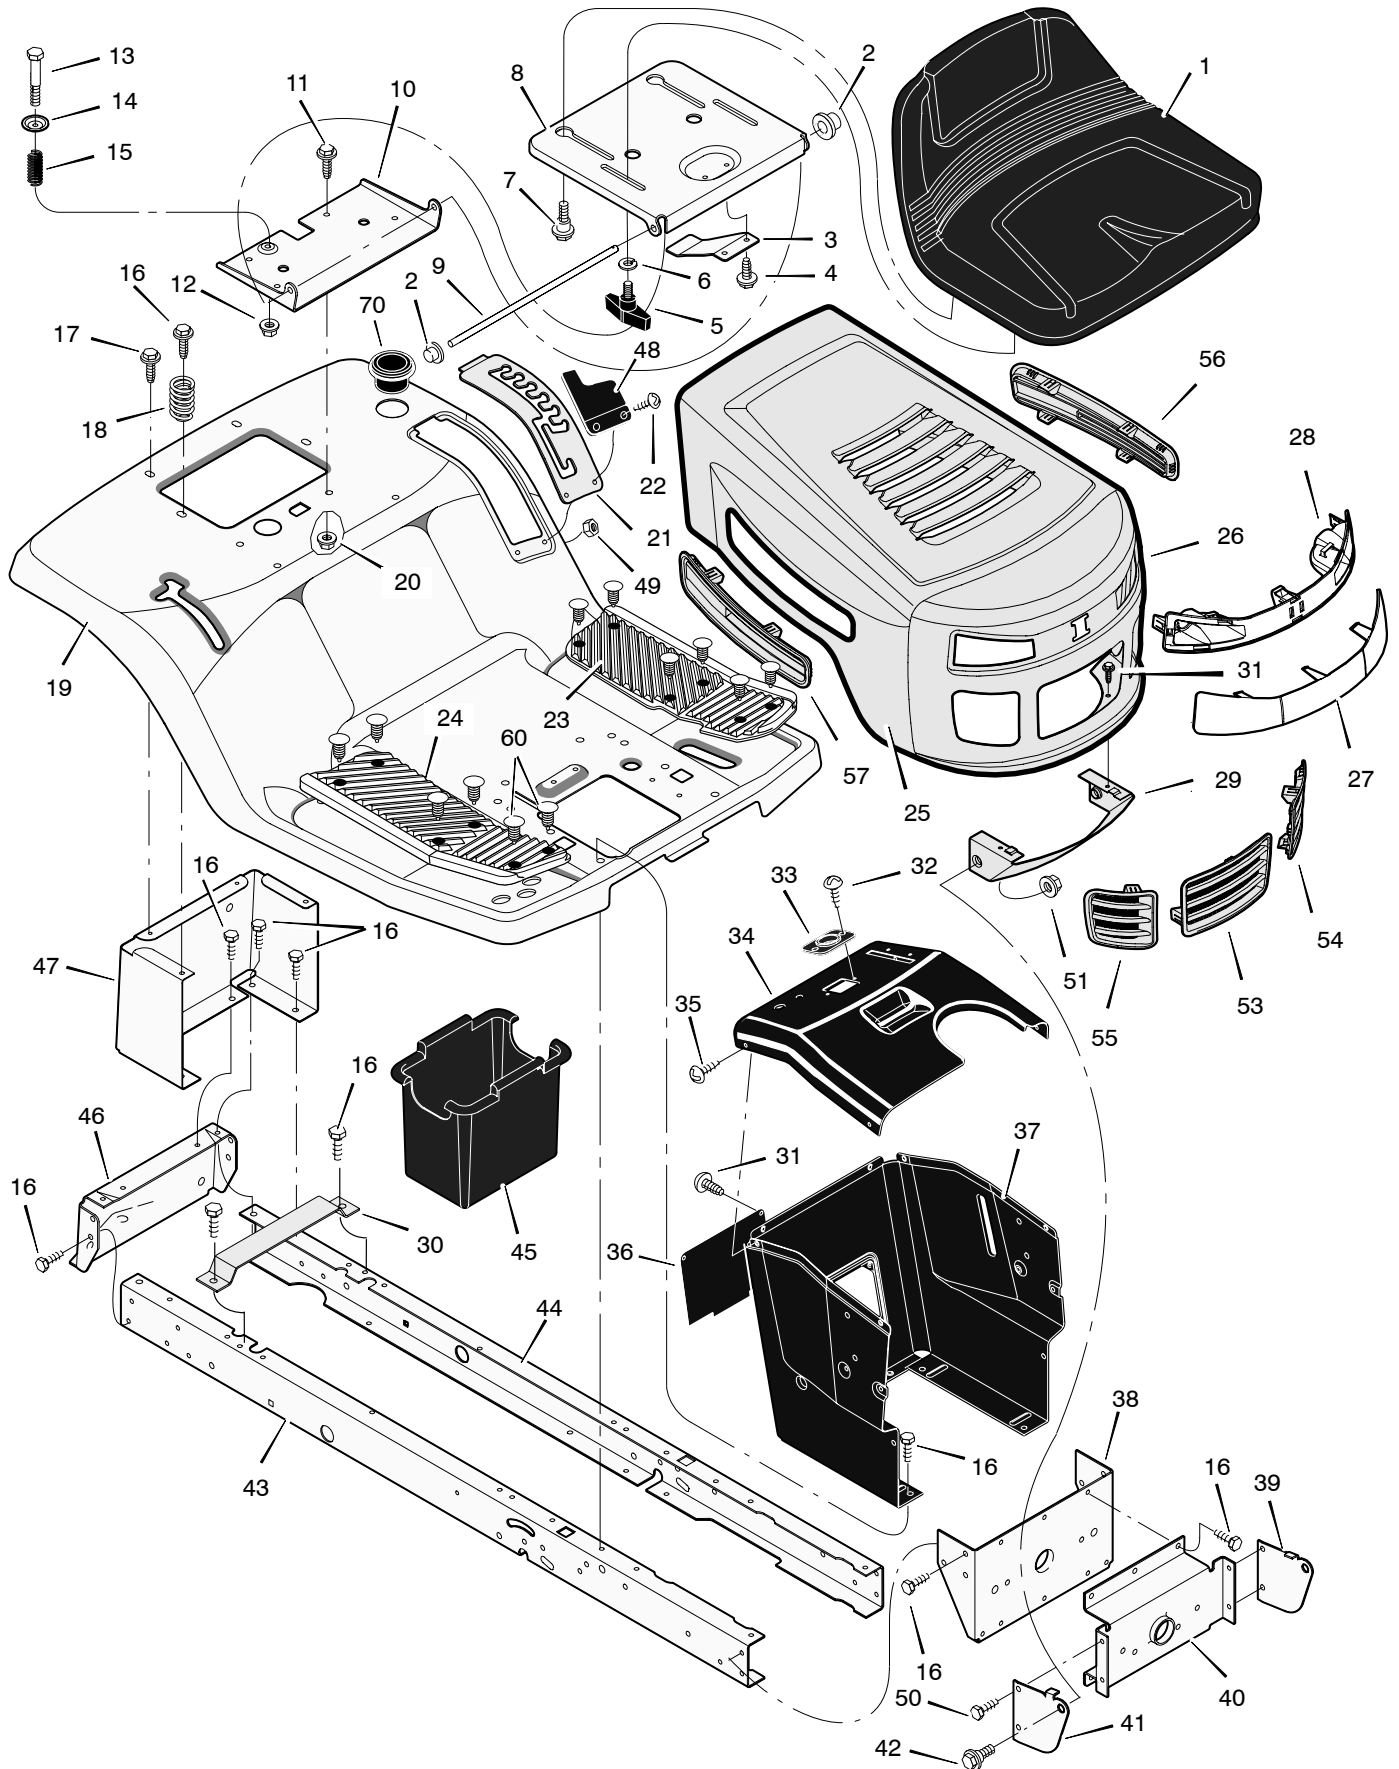

MODEL 425016x48A

REPAIR PARTS CHASSIS & HOOD

MODEL 425016x48A

REPAIR PARTS CHASSIS & HOOD

Key No.	Part No.	Description	Key No.	Part No.	Description
1	690566	Seat	32	26x238	Screw
2	028x23	Cap, Push On	33	1001491	Bearing, Steering
3	094057	Spring	34	1001584E701	Dash
4	26x229	Screw	35	26x201	Screw
5	1001054	Bolt, Wing	36	093007E701	Panel, Access
6	017x47 Z	Washer	37	095318E701	Support, Dash
7	009x56	Bolt, Shoulder	38	1001270E701	Bracket, Rear Hanger
8	094154E701	Support, Seat	39	094083E700	Support, Left Grille
9	094156 Z	Rod, Pivot	40	094007E701	Axle, Hanger
10	1001648E700	Bracket, Pivot	41	094082E700	Support, Right Grille
11	001x45	Bolt	42	009x58	Bolt, Shoulder
12	015x89	Nut	43	1001928E701	Frame, Right
13	009x55	Bolt, Shoulder	44	1001927E701	Frame, Left
14	094155 Z	Washer	45	690424	Container, Battery
15	164x31	Spring	46	1001002E701	Plate, Hitch
16	26x249	Screw	47	690434E700	Panel, Rear
17	26x263	Screw	48	094610	Cover, Detent
18	164x30	Spring	49	015x81	Nut
19	1001987E245	Deck, Seat	50	26x277	Screw
20	15x123	Nut	51	15x124	Nut
21	094151E701	Plate, Index	53	1001802	Insert, Center Grille
22	009x47	Screw	54	1001803	Insert, Left Grille
23	1001582	Mat, Left	55	1001804	Insert, Right Grille
24	1001578	Mat, Right	56	1001800	Insert, Left Hood
25	1001797E245	Hood, W1	57	1001801	Insert, Right Hood
26	1001798E245	Grille	59	1001755	Grommet, Parking Brake
27	1001806	Lens	60	0193x1	Fastener, Panel
28	1001805	Housing, Headlamp	70	1001542	Holder, Cup
29	1001799E701	Bracket, Lower Pivot	--	1002040	Parts Bag, Assembly
30	690482E701	Support , Battery	--	F-050746L	Instruction Book & Parts List
31	26x270	Screw