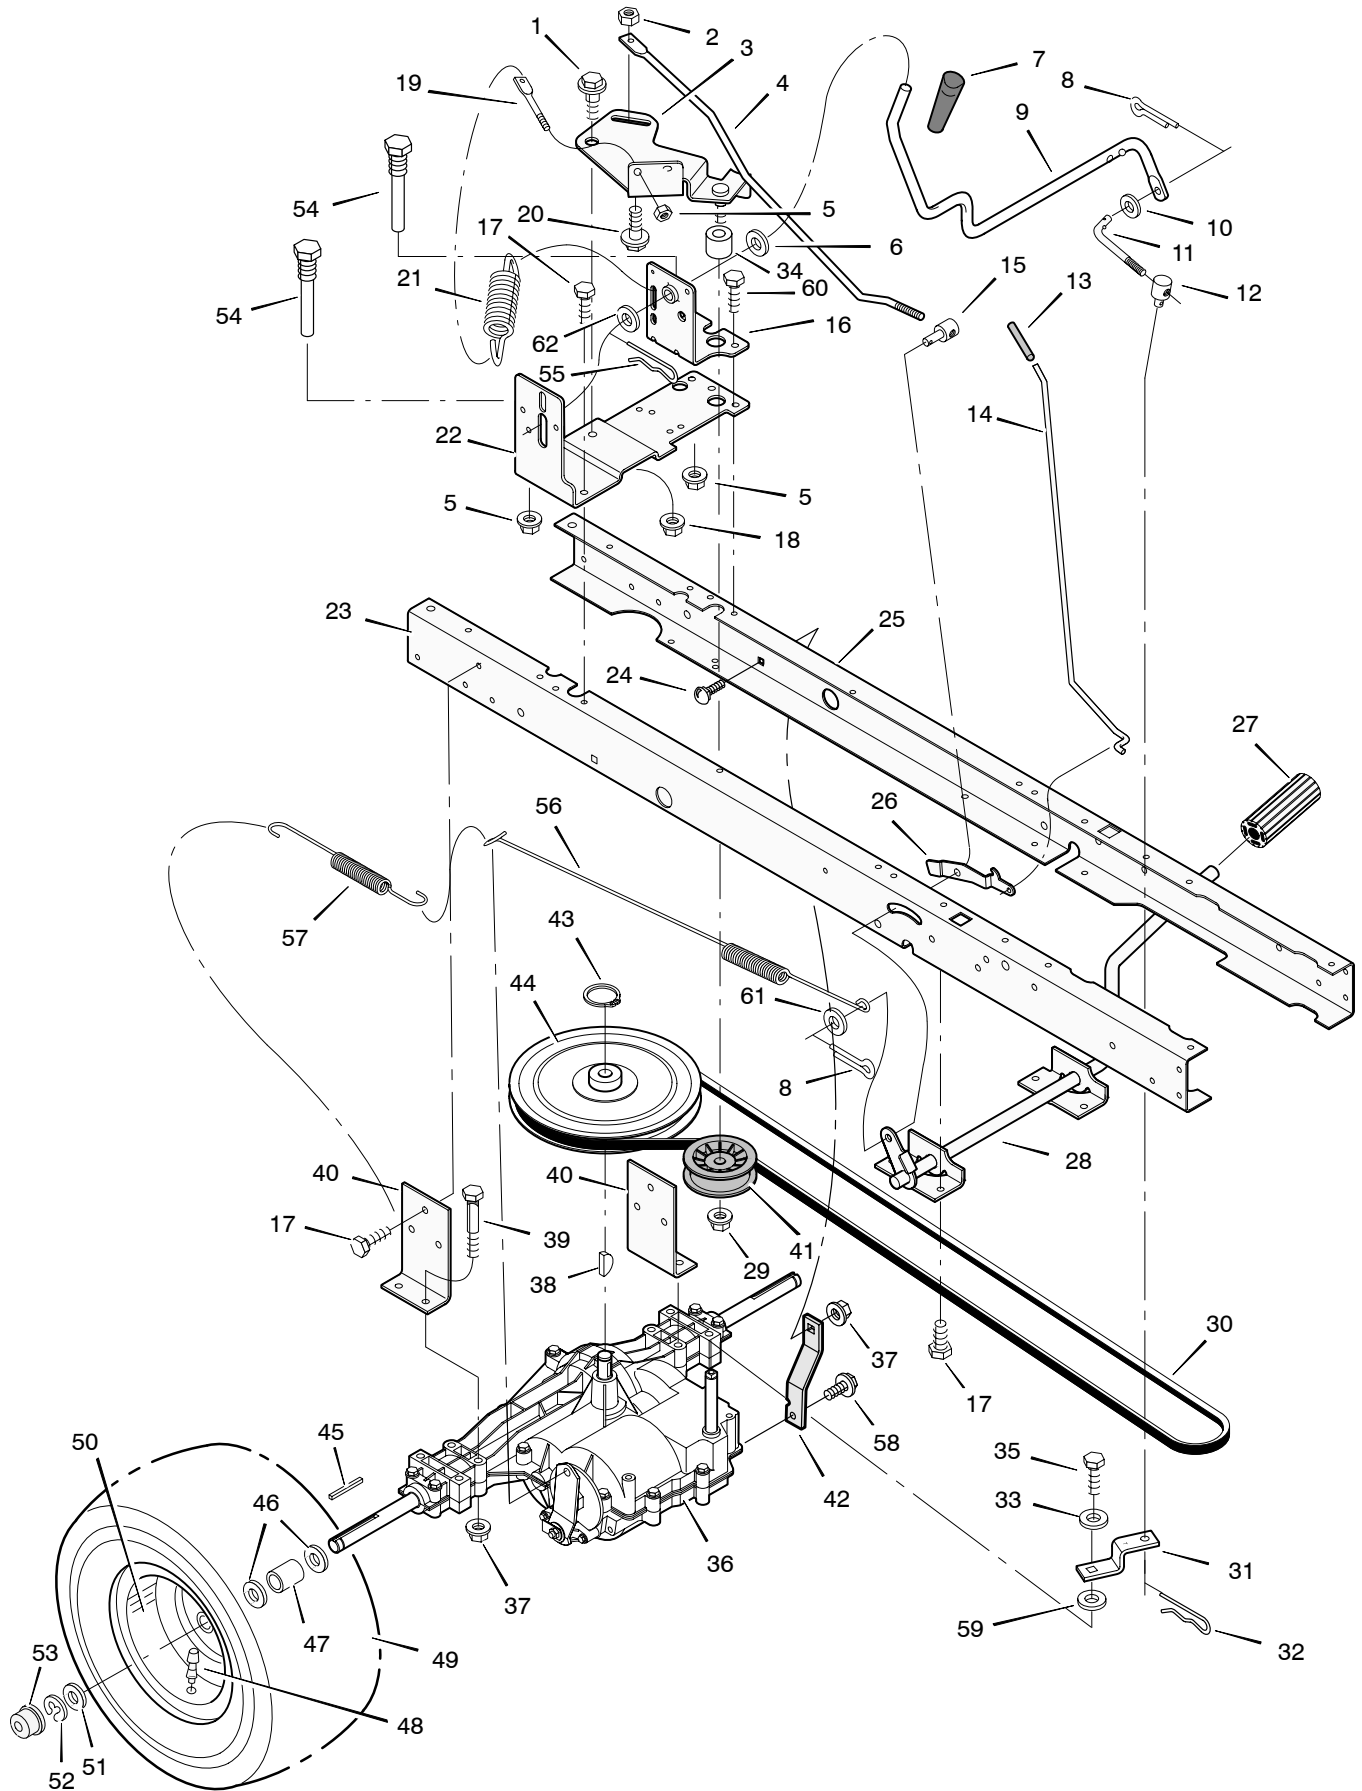

MODEL 425016x48A

REPAIR PARTS MOTION DRIVE

MODEL 425016x48A

REPAIR PARTS MOTION DRIVE

Key No.	Part No.	Description	Key No.	Part No.	Description
1	009x39	Bolt, Shoulder	33	017x38	Washer
2	015x89	Nut, Hex	34	690369	Spacer
3	690173 Z	Arm, Idler	35	06x105	Bolt
4	094041 Z	Rod, Clutch	36	†	Transaxle, DANA †
5	015x79	Nut	37	015x88	Nut
6	17x102	Washer	38	020697	Key, Woodruff
7	092697	Grip	39	01x155	Bolt
8	030x20	Pin, Cotter	40	094008E701	Bracket, Transaxle
9	094043 Z	Lever, Shift	41	690409	Pulley
10	017x47	Washer	42	094433E700	Bracket, Transaxle Support
11	094044 Z	Link, Shift	43	0011x7	Ring, Retainer Snap
12	021920 Z	Nut, Adjuster	44	095094	Pulley, Drive
13	091079	Grip	45	021553	Key, Square
14	1001245 Z	Rod, Parking Brake	46	17x160	Washer
15	094815 Z	Nut, Adjuster	47	1401103 Z	Spacer, Transaxle
16	1001303 Z	Bracket, Shift Pivot	48	024373	Stem, Valve
17	26x249	Screw	49	091923	Tire *
18	015x84	Nut	--	407049	Tube
19	094042 Z	Mount, Stud Spring	50	092290-601	Wheel & Tire Assembly
20	009x54	Bolt, Shoulder	51	17x195	Washer
21	165x116	Spring, Extension	52	0011x3	E-Ring
22	1001978E701	Bracket, Right Shifter	53	094618	Hub Cap
23	1001928E701	Frame, Right	54	093349	Guide, Belt
24	002x53	Bolt, Carriage	55	0031x4	Pin, Hair
25	1001927E701	Frame, Left	56	165x115	Spring, Extension
26	094045 Z	Latch, Parking Brake	57	165x92	Spring, Extension
27	021544	Pedal	58	26x216	Screw
28	094038E700	Lever, Brake/Clutch	59	17x148	Washer
29	015x98	Nut	60	26x267	Screw
30	037x87	Belt, Motion Drive	61	17x169	Washer
31	094031 Z	Yoke, Shift	62	17x165	Washer
32	0031x6	Pin, Hair			