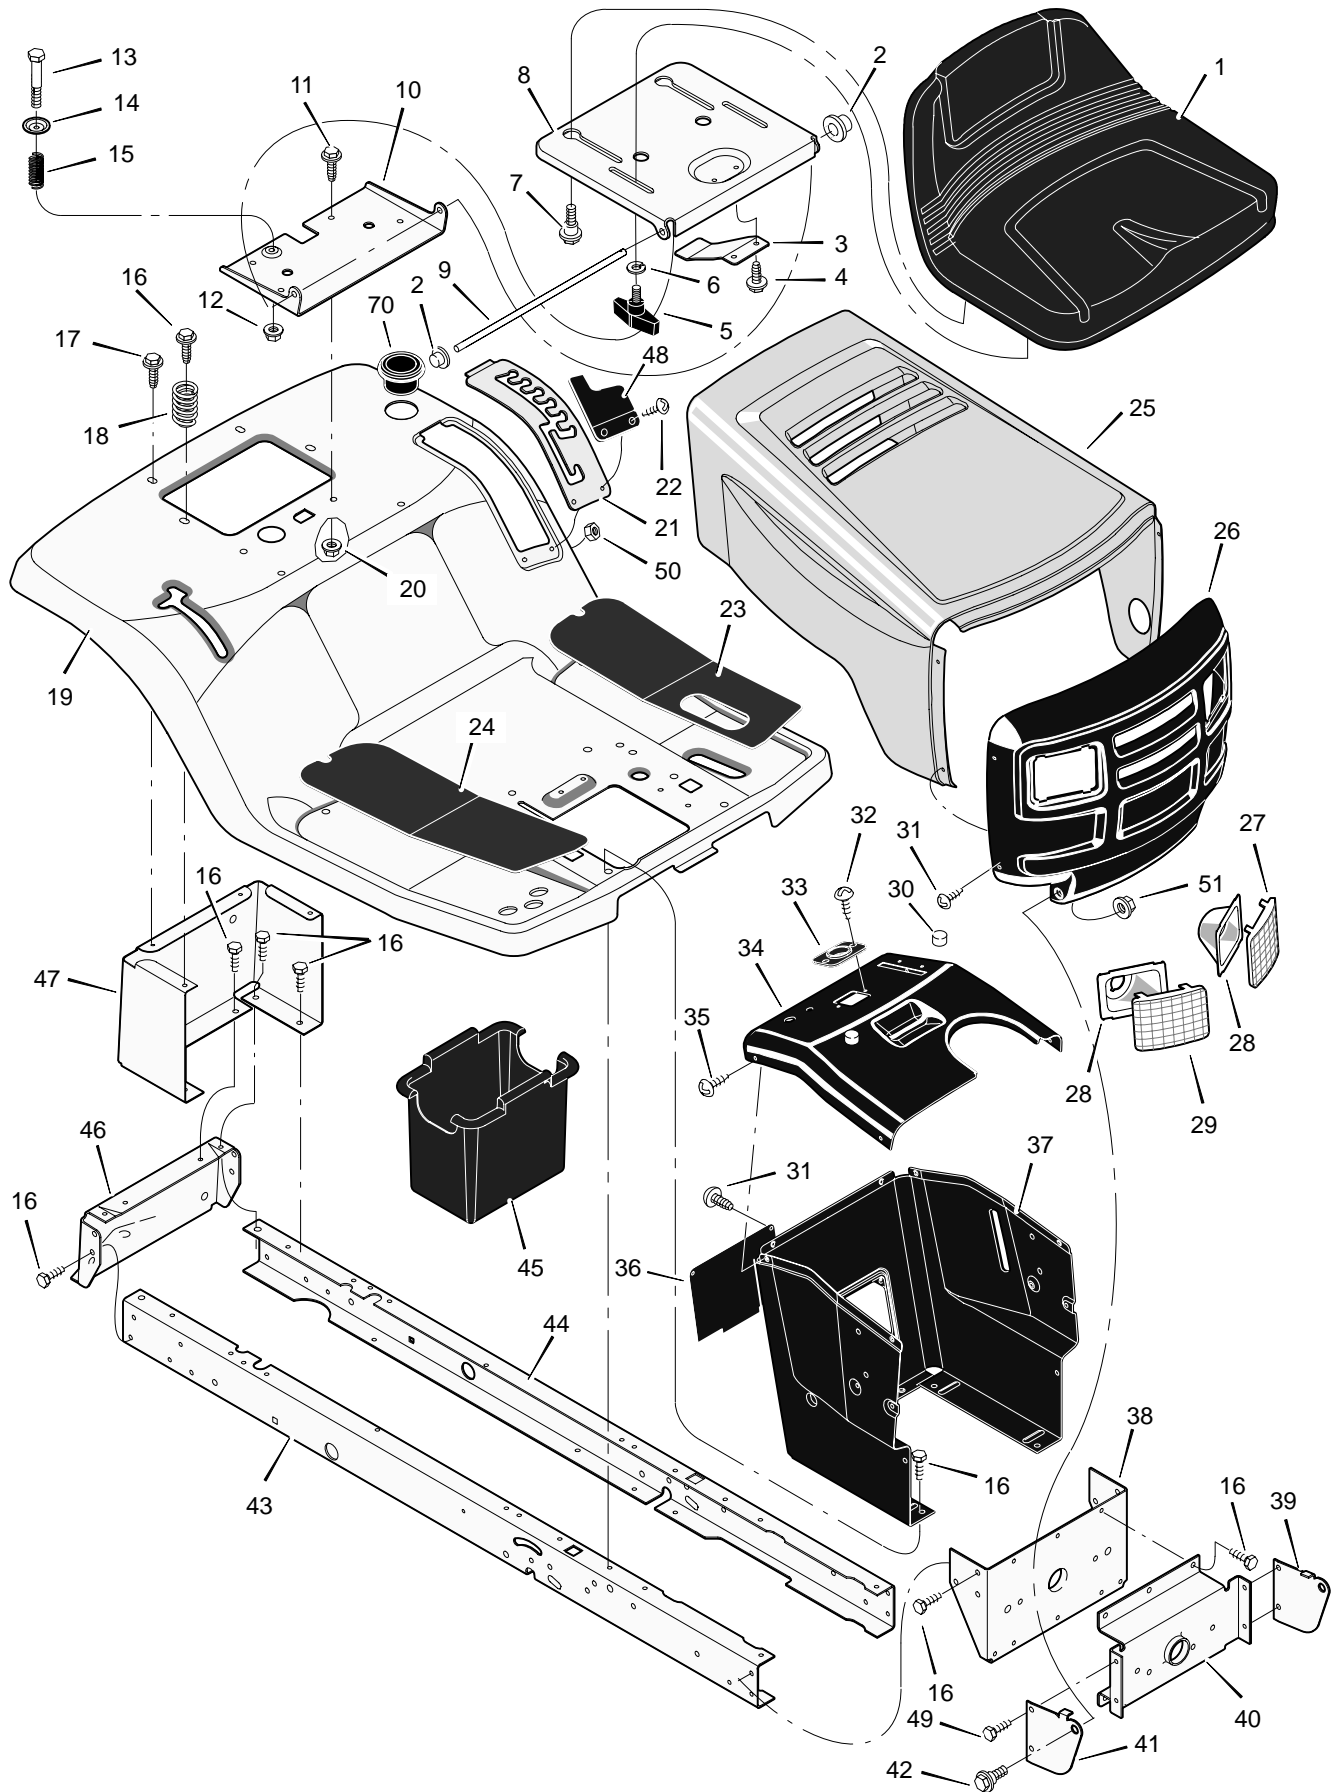

MODEL 40508x92H

REPAIR PARTS CHASSIS & HOOD

MODEL 40508x92H

REPAIR PARTS CHASSIS & HOOD

Key No.	Description	Part No.	Key No.	Description	Part No.
1	Seat	690566	28	Bezel	094807 Z
2	Cap, Push On	028x23	29	Lens, Right	094080
3	Spring	094057	30	Bumper	094376
4	Screw	26x229	31	Screw	26x270
5	Bolt, Wing	1001054	32	Screw	26x238
6	Washer	017x47 Z	33	Bearing, Steering	094075
7	Bolt, Shoulder	009x56	34	Dash	1001584E700
8	Support, Seat	094154E700	35	Screw	26x201
9	Rod, Pivot	094156 Z	36	Panel, Access	093007E700
10	Bracket, Pivot	094153E700	37	Support, Dash	095318E700
11	Bolt	001x45	38	Bracket, Rear Hanger	1001270E700
12	Nut	015x89	39	Support, Left Grille	094083E700
13	Bolt, Shoulder	009x55	40	Axle, Hanger	094007E700
14	Washer	094155 Z	41	Support, Right Grille	094082E700
15	Spring	164x31	42	Bolt, Shoulder	009x58
16	Screw	26x249	43	Frame, Right	1001268E700
17	Screw	26x263	44	Frame, Left	1001269E700
18	Spring	164x30	45	Container, Battery	690424
19	Deck, Seat	1001558E245	46	Plate, Hitch	1001002E700
20	Nut	15x123	47	Panel, Rear	690434E700
21	Plate, Index	094151E700	48	Cover, Detent	094610
22	Screw	009x47	49	Screw	26x277
23	Mat, Left	094999	50	Nut	015x81
24	Mat, Right	094998	51	Nut	15x124
25	Hood	690608E245	70	Holder, Cup	1001542
26	Grille	094079E700	--	Instruction Book & Parts List	F-030733L
27	Lens, Left	094081