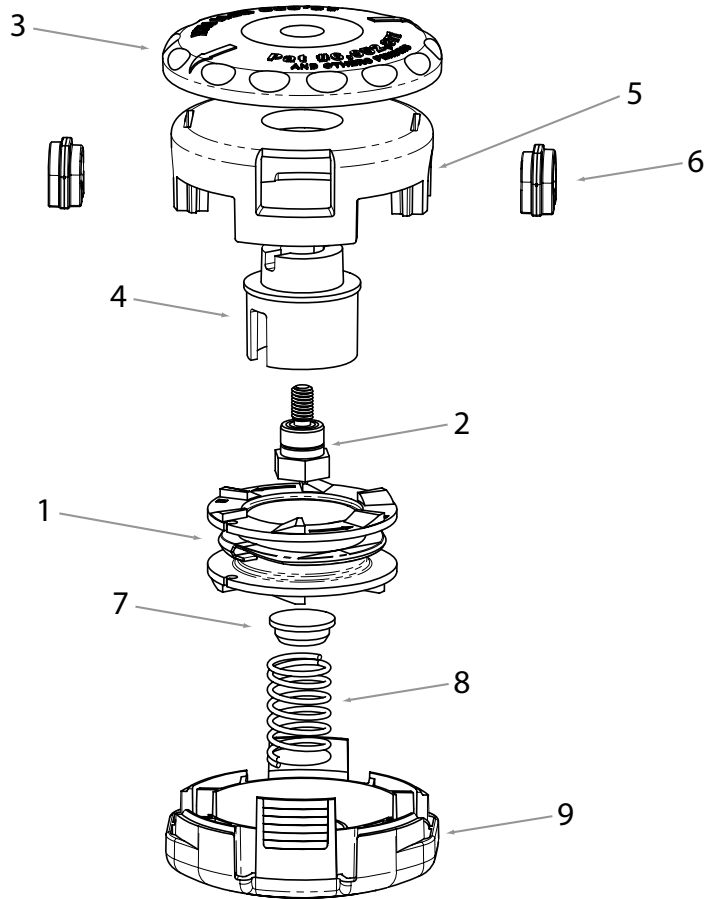

NO.	PART NUMBER	DESCRIPTION	DESCRIPCIÓN	NOM DE LA PIÈCE	QTY.
1	78890-11330	SPOOL LH	CARRETE LH	BOBINE LH	1
2	28820-09310	ARBOR BOLT 7MM LH	PERNO, 7MM LH	BOULON, 7MM LH	1
3	78890-11310	KNOB	PERILLA	POIGNÉE	1
4	28820-07350	CORE	BASE CENTRAL	MOYEU	1
5	78890-11320	EYELET CARRIER	SOPORTE DE BOQUILLAS	CORP DE POULIE	1
6	28820-07340	EYELET	BOQUILLAS	PASSE-CÂBLE	2
7	28820-07380	CAP	TAPA	CAPUCHON	1
8	17500-23600	SPRING	RESORTE	RESSORT	1
9	78890-11340	COVER	TAPA	COUVERCLE	1

P/N 78890-13000

8MM LH

(Fits Shindaiwa C25, C27, C260, C270, C3410, T25, T27, T260, T261, T270, T272, T350, T3410)

NOTE: Trimmer head is pre-wound with .095" (2.4mm) Silentwist™ trimmer line.

NO.	PART NUMBER	DESCRIPTION	DESCRIPCIÓN	NOM DE LA PIÈCE	QTY.
1	78890-11330	SPOOL LH	CARRETE LH	BOBINE LH	1
2	28820-11310	ARBOR BOLT 8MM LH	PERNO, 8MM LH	BOULON, 8MM LH	1
3	78890-11310	KNOB	PERILLA	POIGNÉE	1
4	28820-07350	CORE	BASE CENTRAL	MOYEU	1
5	78890-11320	EYELET CARRIER	SOPORTE DE BOQUILLAS	CORP DE POULIE	1
6	28820-07340	EYELET	BOQUILLAS	PASSE-CÂBLE	2
7	28820-07380	CAP	TAPA	CAPUCHON	1
8	17500-23600	SPRING	RESORTE	RESSORT	1
9	78890-11340	COVER	TAPA	COUVERCLE	1

P/N 78890-14000

8MM RH

(Fits Shindaiwa 22F, F18, F195S,
F21, F220, F222, F230)

NOTE: Trimmer head is pre-wound with .095" (2.4mm) Silentwist™ trimmer line.

NO.	PART NUMBER	DESCRIPTION	DESCRIPCIÓN	NOM DE LA PIÈCE	QTY.
1	78890-14310	SPOOL RH	CARRETE RH	BOBINE RH	1
2	78890-11350	ARBOR BOLT 8MM RH	PERNO, 8MM RH	BOULON, 8MM RH	1
3	78890-11310	KNOB	PERILLA	POIGNÉE	1
4	28820-07350	CORE	BASE CENTRAL	MOYEU	1
5	78890-11320	EYELET CARRIER	SOPORTE DE BOQUILLAS	CORP DE POULIE	1
6	28820-07340	EYELET	BOQUILLAS	PASSE-CÂBLE	2
7	28820-07380	CAP	TAPA	CAPUCHON	1
8	17500-23600	SPRING	RESORTE	RESSORT	1
9	78890-11340	COVER	TAPA	COUVERCLE	1