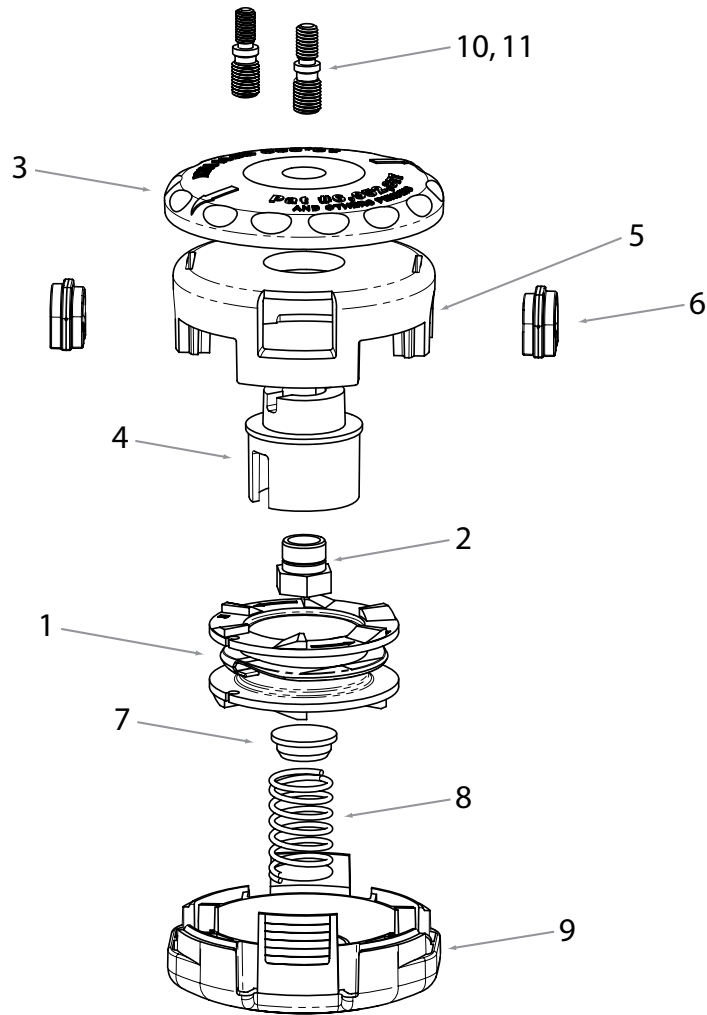

NOTE: Trimmer head is pre-wound with .095" (2.4mm) Silentwist™ trimmer line.

NO.	PART NUMBER	DESCRIPTION	DESCRIPCIÓN	NOM DE LA PIÈCE	QTY.
1	78890-11330	SPOOL LH	CARRETE LH	BOBINE LH	1
2	28820-07360	BUSHING	BUJE	BAGUE	1
3	78890-11310	KNOB	PERILLA	POIGNÉE	1
4	28820-07350	CORE	BASE CENTRAL	MOYEU	1
5	78890-11320	EYELET CARRIER	SOPORTE DE BOQUILLAS	CORP DE POULIE	1
6	28820-07340	EYELET	BOQUILLAS	PASSE-CÂBLE	2
7	28820-07380	CAP	TAPA	CAPUCHON	1
8	17500-23600	SPRING	RESORTE	RESSORT	1
9	78890-11340	COVER	TAPA	COUVERCLE	1
10	28820-07400	STUD, 7MM LH	PERNO, 7MM LH	BOULON, 7MM LH	1
11	28820-07410	STUD, 8MM LH	PERNO, 8MM LH	BOULON, 8MM LH	1

P/N 78890-12000

7MM LH

(Fits Shindaiwa 22T,
C20, C230, C232,
C242, C250, C2510,
LT18, LT20, M230,
M231, M2500, M2510,
T18, T20, T230, T231,
T232, T242, T250,
T2500, T2510)

NOTE: Trimmer head is pre-wound with .095" (2.4mm) Silentwist™ trimmer line.

NO.	PART NUMBER	DESCRIPTION	DESCRIPCIÓN	NOM DE LA PIÈCE	QTY.
1	78890-11330	SPOOL LH	CARRETE LH	BOBINE LH	1
2	28820-09310	ARBOR BOLT 7MM LH	PERNO, 7MM LH	BOULON, 7MM LH	1
3	78890-11310	KNOB	PERILLA	POIGNÉE	1
4	28820-07350	CORE	BASE CENTRAL	MOYEU	1
5	78890-11320	EYELET CARRIER	SOPORTE DE BOQUILLAS	CORP DE POULIE	1
6	28820-07340	EYELET	BOQUILLAS	PASSE-CÂBLE	2
7	28820-07380	CAP	TAPA	CAPUCHON	1
8	17500-23600	SPRING	RESORTE	RESSORT	1
9	78890-11340	COVER	TAPA	COUVERCLE	1

P/N 78890-14000

8MM RH

(Fits Shindaiwa 22F, F18, F195S,
F21, F220, F222, F230)

NOTE: Trimmer head is pre-wound with .095" (2.4mm) Silentwist™ trimmer line.

NO.	PART NUMBER	DESCRIPTION	DESCRIPCIÓN	NOM DE LA PIÈCE	QTY.
1	78890-14310	SPOOL RH	CARRETE RH	BOBINE RH	1
2	78890-11350	ARBOR BOLT 8MM RH	PERNO, 8MM RH	BOULON, 8MM RH	1
3	78890-11310	KNOB	PERILLA	POIGNÉE	1
4	28820-07350	CORE	BASE CENTRAL	MOYEU	1
5	78890-11320	EYELET CARRIER	SOPORTE DE BOQUILLAS	CORP DE POULIE	1
6	28820-07340	EYELET	BOQUILLAS	PASSE-CÂBLE	2
7	28820-07380	CAP	TAPA	CAPUCHON	1
8	17500-23600	SPRING	RESORTE	RESSORT	1
9	78890-11340	COVER	TAPA	COUVERCLE	1