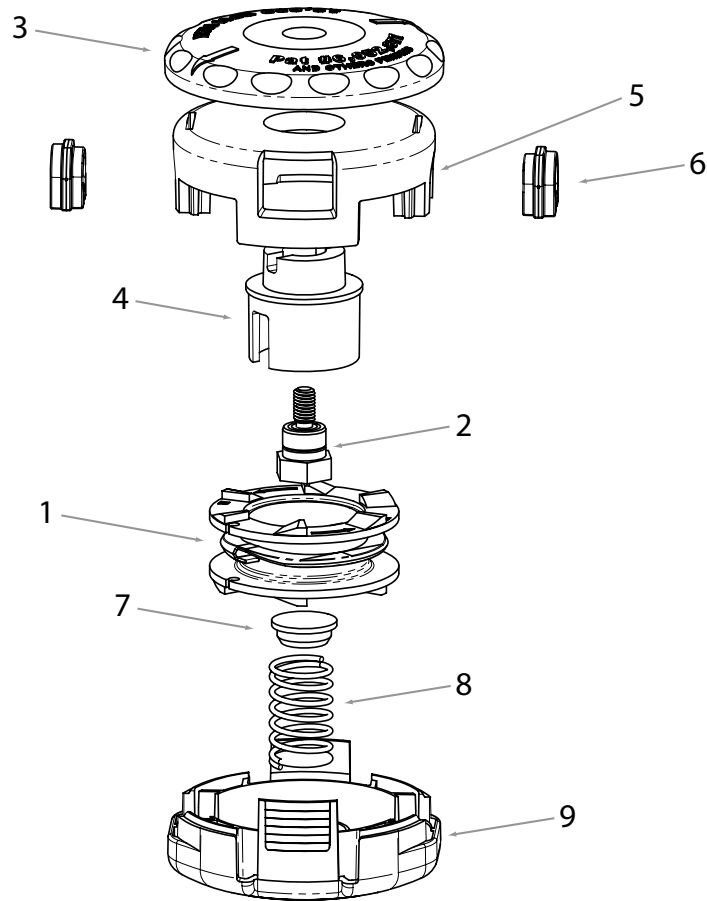

NOTE: Trimmer head is pre-wound with .095" (2.4mm) Silentwist™ trimmer line.

NO.	PART NUMBER	DESCRIPTION	DESCRIPCIÓN	NOM DE LA PIÈCE	QTY.
1	78890-11330	SPOOL LH	CARRETE LH	BOBINE LH	1
2	28820-07360	BUSHING	BUJE	BAGUE	1
3	78890-11310	KNOB	PERILLA	POIGNÉE	1
4	28820-07350	CORE	BASE CENTRAL	MOYEU	1
5	78890-11320	EYELET CARRIER	SOPORTE DE BOQUILLAS	CORP DE POULIE	1
6	28820-07340	EYELET	BOQUILLAS	PASSE-CÂBLE	2
7	28820-07380	CAP	TAPA	CAPUCHON	1
8	17500-23600	SPRING	RESORTE	RESSORT	1
9	78890-11340	COVER	TAPA	COUVERCLE	1
10	28820-07400	STUD, 7MM LH	PERNO, 7MM LH	BOULON, 7MM LH	1
11	28820-07410	STUD, 8MM LH	PERNO, 8MM LH	BOULON, 8MM LH	1

NO.	PART NUMBER	DESCRIPTION	DESCRIPCIÓN	NOM DE LA PIÈCE	QTY.
1	78890-11330	SPOOL LH	CARRETE LH	BOBINE LH	1
2	28820-09310	ARBOR BOLT 7MM LH	PERNO, 7MM LH	BOULON, 7MM LH	1
3	78890-11310	KNOB	PERILLA	POIGNÉE	1
4	28820-07350	CORE	BASE CENTRAL	MOYEU	1
5	78890-11320	EYELET CARRIER	SOPORTE DE BOQUILLAS	CORP DE POULIE	1
6	28820-07340	EYELET	BOQUILLAS	PASSE-CÂBLE	2
7	28820-07380	CAP	TAPA	CAPUCHON	1
8	17500-23600	SPRING	RESORTE	RESSORT	1
9	78890-11340	COVER	TAPA	COUVERCLE	1

P/N 78890-13000

8MM LH

(Fits Shindaiwa C25, C27, C260, C270, C3410, T25, T27, T260, T261, T270, T272, T350, T3410)

NOTE: Trimmer head is pre-wound with .095" (2.4mm) Silentwist™ trimmer line.

NO.	PART NUMBER	DESCRIPTION	DESCRIPCIÓN	NOM DE LA PIÈCE	QTY.
1	78890-11330	SPOOL LH	CARRETE LH	BOBINE LH	1
2	28820-11310	ARBOR BOLT 8MM LH	PERNO, 8MM LH	BOULON, 8MM LH	1
3	78890-11310	KNOB	PERILLA	POIGNÉE	1
4	28820-07350	CORE	BASE CENTRAL	MOYEU	1
5	78890-11320	EYELET CARRIER	SOPORTE DE BOQUILLAS	CORP DE POULIE	1
6	28820-07340	EYELET	BOQUILLAS	PASSE-CÂBLE	2
7	28820-07380	CAP	TAPA	CAPUCHON	1
8	17500-23600	SPRING	RESORTE	RESSORT	1
9	78890-11340	COVER	TAPA	COUVERCLE	1