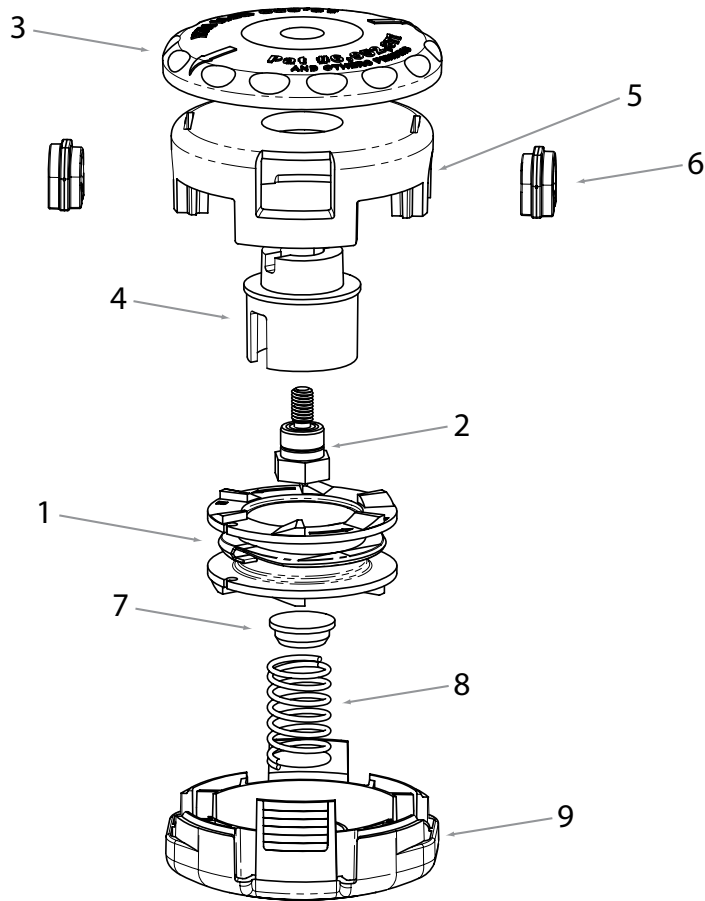

NOTE: Trimmer head is pre-wound with .095" (2.4mm) Silentwist™ trimmer line.

NO.	PART NUMBER	DESCRIPTION	DESCRIPCIÓN	NOM DE LA PIÈCE	QTY.
1	78890-11330	SPOOL LH	CARRETE LH	BOBINE LH	1
2	28820-07360	BUSHING	BUJE	BAGUE	1
3	78890-11310	KNOB	PERILLA	POIGNÉE	1
4	28820-07350	CORE	BASE CENTRAL	MOYEU	1
5	78890-11320	EYELET CARRIER	SOPORTE DE BOQUILLAS	CORP DE POULIE	1
6	28820-07340	EYELET	BOQUILLAS	PASSE-CÂBLE	2
7	28820-07380	CAP	TAPA	CAPUCHON	1
8	17500-23600	SPRING	RESORTE	RESSORT	1
9	78890-11340	COVER	TAPA	COUVERCLE	1
10	28820-07400	STUD, 7MM LH	PERNO, 7MM LH	BOULON, 7MM LH	1
11	28820-07410	STUD, 8MM LH	PERNO, 8MM LH	BOULON, 8MM LH	1

P/N 78890-12000

7MM LH

(Fits Shindaiwa 22T,
C20, C230, C232,
C242, C250, C2510,
LT18, LT20, M230,
M231, M2500, M2510,
T18, T20, T230, T231,
T232, T242, T250,
T2500, T2510)

NOTE: Trimmer head is pre-wound with .095" (2.4mm) Silentwist™ trimmer line.

NO.	PART NUMBER	DESCRIPTION	DESCRIPCIÓN	NOM DE LA PIÈCE	QTY.
1	78890-11330	SPOOL LH	CARRETE LH	BOBINE LH	1
2	28820-09310	ARBOR BOLT 7MM LH	PERNO, 7MM LH	BOULON, 7MM LH	1
3	78890-11310	KNOB	PERILLA	POIGNÉE	1
4	28820-07350	CORE	BASE CENTRAL	MOYEU	1
5	78890-11320	EYELET CARRIER	SOPORTE DE BOQUILLAS	CORP DE POULIE	1
6	28820-07340	EYELET	BOQUILLAS	PASSE-CÂBLE	2
7	28820-07380	CAP	TAPA	CAPUCHON	1
8	17500-23600	SPRING	RESORTE	RESSORT	1
9	78890-11340	COVER	TAPA	COUVERCLE	1

P/N 78890-14000

8MM RH

(Fits Shindaiwa 22F, F18, F195S,
F21, F220, F222, F230)

NOTE: Trimmer head is pre-wound with .095" (2.4mm) Silentwist™ trimmer line.

NO.	PART NUMBER	DESCRIPTION	DESCRIPCIÓN	NOM DE LA PIÈCE	QTY.
1	78890-14310	SPOOL RH	CARRETE RH	BOBINE RH	1
2	78890-11350	ARBOR BOLT 8MM RH	PERNO, 8MM RH	BOULON, 8MM RH	1
3	78890-11310	KNOB	PERILLA	POIGNÉE	1
4	28820-07350	CORE	BASE CENTRAL	MOYEU	1
5	78890-11320	EYELET CARRIER	SOPORTE DE BOQUILLAS	CORP DE POULIE	1
6	28820-07340	EYELET	BOQUILLAS	PASSE-CÂBLE	2
7	28820-07380	CAP	TAPA	CAPUCHON	1
8	17500-23600	SPRING	RESORTE	RESSORT	1
9	78890-11340	COVER	TAPA	COUVERCLE	1